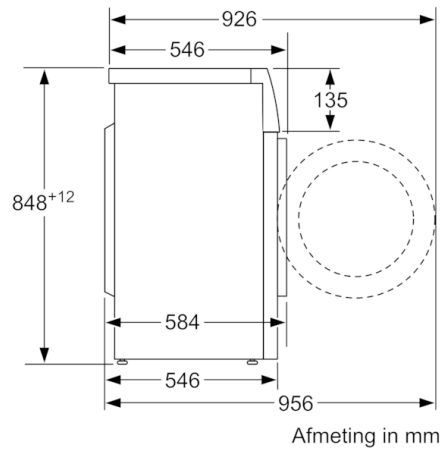

Uitvoering: Vrijstaand

Hoogte van afneembaar bovenblad: 850 mm

Afmetingen van het apparaat hxbxd: 848 x 598 x 546 mm

Nettogewicht: 68,398 kg

Aansluitwaarde: 2300 W

Minimale smeltveiligheid: 10 A

Spanning: 220-240 V

**Technische Specificaties:**

- Onderbouwbaar onder 85cm nishoogte
- Afmeting apparaat (H x B): 84.8 cm x 59.8 cm
- Diepte apparaat: 54.6 cm
- Diepte apparaat incl. deur: 58.4 cm
- Diepte apparaat met geopende deur: 95.6 cm
- Niet stapelbaar

Afmeting in mm

Afmeting in mm