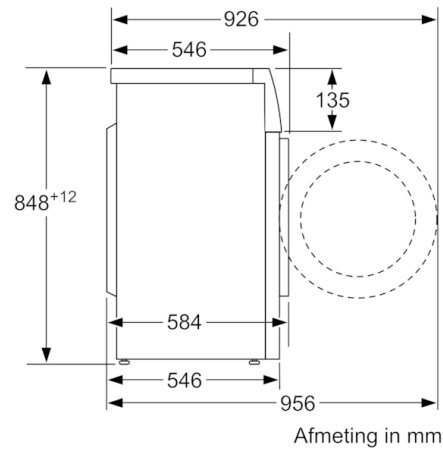

Afmeting in mm