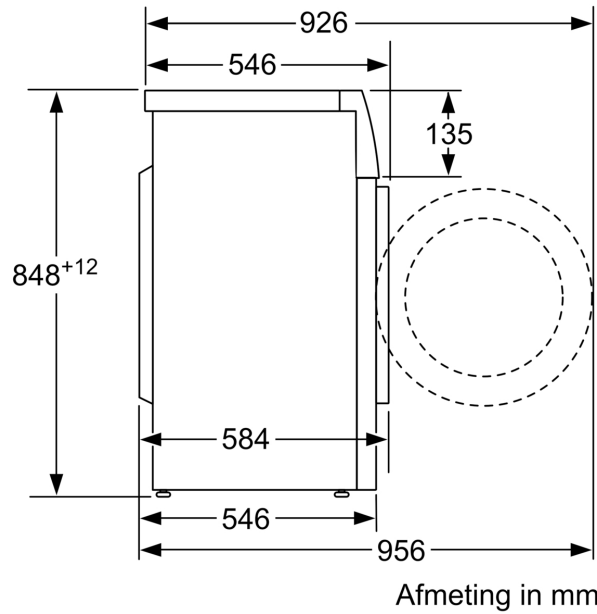

#### Technische specificaties:

- Onderbouwbaar onder 85 cm nishoogte

- Afmetingen (h x b): 84.8 cm x 59.8 cm
- Diepte apparaat: 54.6 cm
- Diepte apparaat incl. deur: 58.4 cm
- Diepte apparaat met geopende deur: 95.6 cm
- Niet stapelbaar

Afmeting in mm

Afmeting in mm