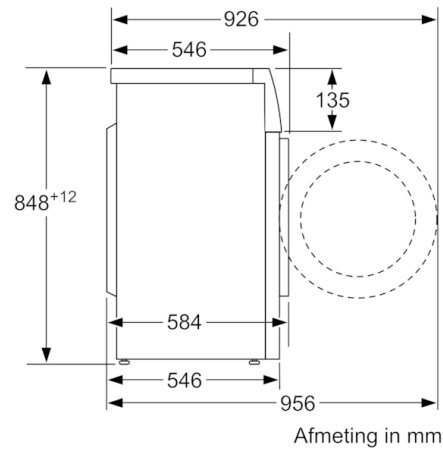

Technische Data

Uitvoering :	Vrijstaand
Hoogte van afneembaar bovenblad (mm) :	850
Afmetingen van het apparaat hxbxd (mm) :	848 x 598 x 546
Hoogte voor onderbouw :	850,00
Nettogewicht (kg) :	68,148
Aansluitwaarde (W) :	2300
Minimale smeltveiligheid (A) :	10
Spanning (V) :	220-240
Frequentie (Hz) :	50
Keurmerken :	CE, VDE
Lengte elektriciteits snoer (cm) :	160
Wasprestatieklasse :	A
Deurscharnier :	Links
Verrijdbaar :	Nee
EAN-code :	4242005181612
Vulgewicht katoen (kg) - NIEUW (2010/30/EG) :	7,0
Energieverbruik per jaar (kWh/annum) - NIEUW (2010/30/EG) :	157,00
Energieverbruik in de uitstand (W) - NIEUW (2010/30/EG) :	0,12
Elektriciteitsverbruik in de sluimerstand (W) - NIEUW (2010/30/EG) :	0,50
Waterverbruik per jaar (l/annum) - NIEUW (2010/30/EG) :	9020
Droogresultaat :	B
Maximale centrifugesnelheid (tpm) - nieuw (2010/30/EC) :	1400
Gemiddelde programmaduur wassen 40°C katoen deel belading (minuten) - nieuw (2010/30/EC) :	180
Gemiddelde programmaduur wassen 60°C katoen maximale belading (minuten) - nieuw (2010/30/EC) :	210
Gemiddelde programmaduur wassen 60°C katoen deel belading (minuten) - nieuw (2010/30/EC) :	210
Geluidsemisatie wassen (dB) :	54
Geluidsemisatie centrifugeren (dB) :	75
Type installatie :	Vrijstaand

Technische Specificaties:

- Energieverbruik 157 kWh per jaar, gebaseerd op 220 standaard katoenwasprogramma's volgens norm energielabel
- -10% zuiniger (157kWh/jaar) dan de standaard waarde (174 kWh/jaar) van Energieklasse A+++ in 7 kg volgens de EU-richtlijnen 1061/2010
- Waterverbruik 9020 liter per jaar, gebaseerd op 220 standaard katoenwasprogramma's volgens norm energielabel
- Geluidsniveau wassen : 54 dB(A)
- Geluidsniveau centrifugeren: 75 dB(A)
- Onderbouwbaar onder 85cm nishoogte
- Afmeting apparaat (H x B): 84.8 cm x 59.8 cm

*** De aangegeven waardes zijn afgerond.*

Serie | 2, Wasmachine, voorlader, 7 kg, 1400 rpm
WAJ2800NL

Afmeting in mm

Afmeting in mm