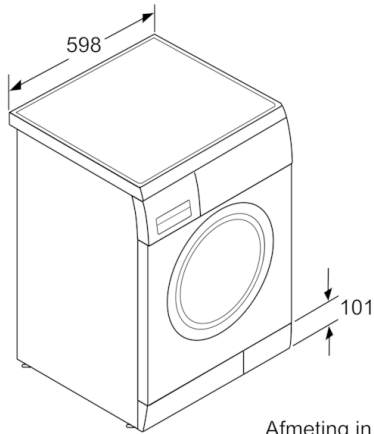

Serie | 2, Wasmachine, voorlader, 6 kg, 1400 rpm
WAE28266NL

Afmeting in mm