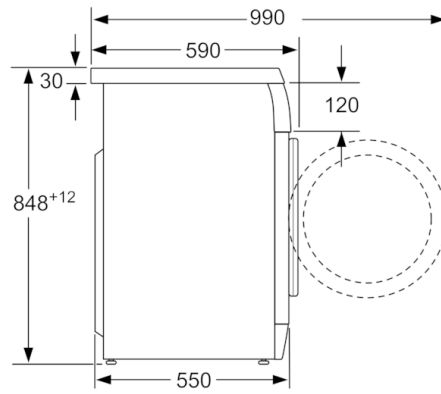

Technische Data

Uitvoering :	Vrijstaand
Hoogte van afneembaar bovenblad (mm) :	820
Afmetingen van het apparaat hxbxd (mm) :	848 x 598 x 550
Nettogewicht (kg) :	68,030
Aansluitwaarde (W) :	2300
Minimale smeltveiligheid (A) :	10
Spanning (V) :	220-240
Frequentie (Hz) :	50
Keurmerken :	CE, VDE
Lengte elektriciteitsnoer (cm) :	160
Wasprestatieklasse :	A
Deurscharnier :	Links
Verrijdbaar :	Nee
EAN-code :	4242002753126
Vulgewicht katoen (kg) - NIEUW (2010/30/EG) :	6,0
Energie-efficiëntieklasse (2010/30/EG) :	A+++
Energieverbruik per jaar (kWh/annum) - NIEUW (2010/30/EG) :	152,00
:	0,20
:	1,90
Waterverbruik per jaar (l/annum) - NIEUW (2010/30/EG) :	10372
Droogresultaat :	B
Maximale centrifugesnelheid (tpm) - nieuw (2010/30/EC) :	1365
Gemiddelde programmaduur wassen 40°C katoen deel belading (minuten) - nieuw (2010/30/EC) :	175
Gemiddelde programmaduur wassen 60°C katoen maximale belading (minuten) - nieuw (2010/30/EC) :	200
Gemiddelde programmaduur wassen 60°C katoen deel belading (minuten) - nieuw (2010/30/EC) :	205
Geluidsemisatie wassen (dB) :	57
Geluidsemisatie centrifugeren (dB) :	77
Type installatie :	Onderbouw

Technische Informatie:

- Energieverbruik 152 kWh per jaar, gebaseerd op 220 standaard katoenwasprogramma's volgens norm energielabel
- Waterverbruik 10372 liter per jaar, gebaseerd op 220 standaard katoenwasprogramma's volgens norm energielabel
- Geluidsniveau wassen : 57 dB(A)
- Geluidsniveau centrifugeren: 77 dB(A)
- Volume van trommel: 55 l
- Geschikt voor onderbouw
- 30 cm vulopening Wit met 180° te openen deur
- Afmetingen (hxbxd): 84.8 cm x 59.8 cm x 55.0 cm

** De aangegeven waardes zijn afgerond.

Serie | 2, Wasmachine, voorlader, 6 kg, 1400 rpm
WAE28266NL

Afmeting in mm

Afmeting in mm