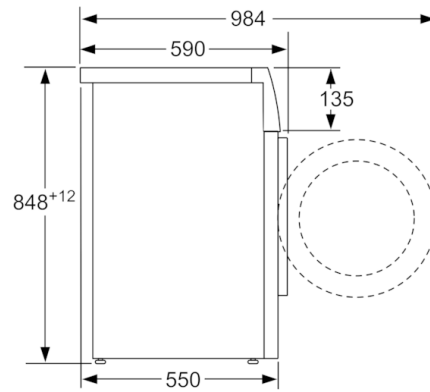

**Technische Data**

Uitvoering :	Vrijstaand
Hoogte van afneembaar bovenblad (mm) :	848
Afmetingen van het apparaat hxbxd (mm) :	848 x 598 x 550
Nettogewicht (kg) :	67,779
Aansluitwaarde (W) :	2300
Minimale smeltveiligheid (A) :	10
Spanning (V) :	220-240
Frequentie (Hz) :	50
Keurmerken :	CE, VDE
Lengte elektriciteitsnoer (cm) :	160
Wasprestatieklasse :	A
Deurscharnier :	Links
Verrijdbaar :	Nee
EAN-code :	4242002803982
Vulgewicht katoen (kg) - NIEUW (2010/30/EG) :	6,0
Energie-efficiëntieklasse (2010/30/EG) :	A+++
Energieverbruik per jaar (kWh/annum) - NIEUW (2010/30/EG) :	153,00
:	0,15
:	1,27
Waterverbruik per jaar (l/annum) - NIEUW (2010/30/EG) :	10560
Droogresultaat :	B
Maximale centrifugesnelheid (tpm) - nieuw (2010/30/EC) :	1392
Gemiddelde programmaduur wassen 40°C katoen deel belading (minuten) - nieuw (2010/30/EC) :	270
Gemiddelde programmaduur wassen 60°C katoen maximale belading (minuten) - nieuw (2010/30/EC) :	270
Gemiddelde programmaduur wassen 60°C katoen deel belading (minuten) - nieuw (2010/30/EC) :	270
Geluidsemissie wassen (dB) :	59
Geluidsemissie centrifugereren (dB) :	77
Type installatie :	Vrijstaand

**Technische Informatie:**

- Energieverbruik 153 kWh per jaar, gebaseerd op 220 standaard katoenwasprogramma's volgens norm energielabel
- Waterverbruik 10560 liter per jaar, gebaseerd op 220 standaard katoenwasprogramma's volgens norm energielabel
- Geluidsniveau wassen : 59 dB(A)
- Geluidsniveau centrifugeren: 77 dB(A)
- Volume van trommel: 42 l
- Onderbouwbaar onder 85cm nishoogte
- 30 cm vulopening Wit met 140° te openen deur
- Afmetingen (hxbxd): 84.8 cm x 59.8 cm x 55.0 cm

\*\* De aangegeven waardes zijn afgerond.

**Serie | 2, Wasmachine, voorlader, 6 kg, 1400 rpm**  
**WAB28262NL**

Afmeting in mm

Afmeting in mm