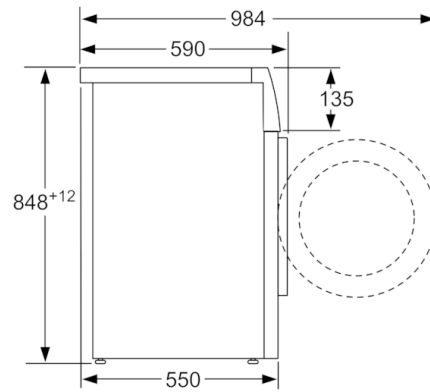

Technische Data

Uitvoering :	Vrijstaand
Hoogte van afneembaar bovenblad (mm) :	848
Afmetingen van het apparaat hxbxd (mm) :	848 x 598 x 550
Nettogewicht (kg) :	67,479
Aansluitwaarde (W) :	2000
Minimale smeltveiligheid (A) :	10
Spanning (V) :	220-240
Frequentie (Hz) :	50
Keurmerken :	CE, VDE
Lengte elektriciteitsnoer (cm) :	170
Wasprestatieklasse :	A
Deurscharnier :	Links
Verrijdbaar :	Nee
EAN-code :	4242002804811
Vulgewicht katoen (kg) - NIEUW (2010/30/EG) :	6,0
Energie-efficiëntieklasse (2010/30/EG) :	A+++
Energieverbruik per jaar (kWh/annum) - NIEUW (2010/30/EG) :	153,00
:	0,15
:	1,27
Waterverbruik per jaar (l/annum) - NIEUW (2010/30/EG) :	10560
Droogresultaat :	B
Maximale centrifugesnelheid (tpm) - nieuw (2010/30/EC) :	1392
Gemiddelde programmaduur wassen 40°C katoen deel belading (minuten) - nieuw (2010/30/EC) :	270
Gemiddelde programmaduur wassen 60°C katoen maximale belading (minuten) - nieuw (2010/30/EC) :	270
Gemiddelde programmaduur wassen 60°C katoen deel belading (minuten) - nieuw (2010/30/EC) :	270
Geluidsemissie wassen (dB) :	59
Geluidsemissie centrifugeren (dB) :	77
Type installatie :	Vrijstaand

Technische Informatie:

- Energieverbruik 153 kWh per jaar, gebaseerd op 220 standaard katoenwasprogramma's volgens norm energielabel
- Waterverbruik 10560 liter per jaar, gebaseerd op 220 standaard katoenwasprogramma's volgens norm energielabel
- Geluidsniveau wassen : 59 dB(A)
- Geluidsniveau centrifugeren: 77 dB(A)
- Volume van trommel: 42 l
- Onderbouwbaar onder 85cm nishoogte
- 30 cm vulopening Wit met 165° te openen deur
- Afmetingen (hxbxd): 84.8 cm x 59.8 cm x 55.0 cm

** De aangegeven waardes zijn afgerond.

Serie | 2, Wasmachine, voorlader, 6 kg, 1400 rpm
WAB28160NL

Afmeting in mm

Afmeting in mm