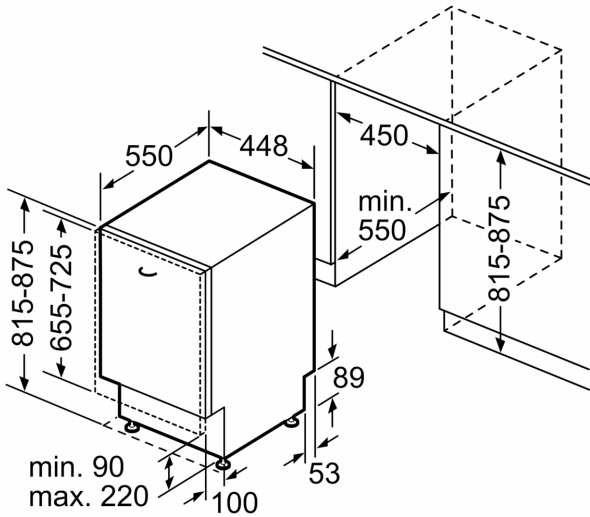

Energieklasse: C
 Energieverbruik voor 100 cycli ecoprogramma's: 59 kWh
 Maximale aantal plaatsinstellingen: 10
 Het waterverbruik van de ecoprogramma's in liters per cyclus: ... 9.5 l
 Programmaduur: 3:30 h
 Geluidsniveau: 43 dB(A) re 1 pW
 Geluidsniveauroep: B
 Inbouw/vrijstaand: Inbouw
 Hoogte van afneembaar bovenblad: 0 mm
 Afmetingen van het apparaat h(min/max)xbx d: ... 815 x 448 x 550 mm
 Inbouwafmetingen (hxbxd): 815-875 x 450 x 550 mm
 Diepte met 90° geopende deur: 1150 mm
 In hoogte verstelbare pootjes: Ja - alle vanaf voorzijde
 Maximaal instelbare hoogte: 60 mm
 Verstelbare sokkel: Horizontaal en verticaal
 Nettogewicht: 38.2 kg
 Brutowicht: 40.0 kg
 Aansluitvermogen: 2400 W
 Minimale smeltveiligheid: 10 A
 Spanning: 220-240 V
 Frequentie: 50; 60 Hz
 Lengte elektriciteits snoer: 175.0 cm
 Type stekker: Schuko-/Gardy. met aarding
 Lengte toevoerslang: 165 cm
 Lengte afvoerslang: 205 cm
 EAN-code: 4242005215058
 Type installatie: Volledig geïntegreerd

Toebehoren:

- Zelfreinigend filtersysteem met 3-voudig gegolfd filter
- Incl. dampbescherming voor werkblad
- Trechter voor zout

Technische specificaties:

- Afmetingen (hxbxd): 81.5 x 44.8 x 55 cm
- Materiaal kuip: roestvrij staal

* De diverse garantiemogelijkheden zijn te vinden op de garantiepagina.

**Serie 6, Volledig geïntegreerde
vaatwasser, 45 cm
SPV6ZMX23E**

Afmeting in mm

Afmeting in mm

- ⏏ stopcontact
- () Waarde met verlengingsset