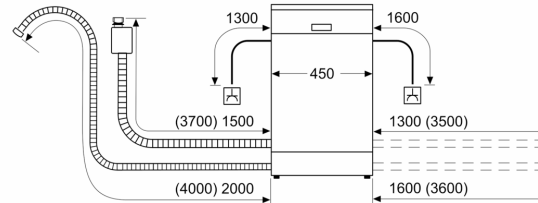

Energieklasse: C
 Energieverbruik voor 100 cycli ecoprogramma's: 59 kWh
 Maximale aantal plaatsinstellingen: 10
 Het waterverbruik van de ecoprogramma's in liters per cyclus: ... 9.5 l
 Programmaduur: 3:30 h
 Geluidsniveau: 43 dB(A) re 1 pW
 Geluidsniveauroep: B
 Inbouw/vrijstaand: Inbouw
 Hoogte van afneembaar bovenblad: 0 mm
 Afmetingen van het apparaat h(min/max)xbx d: ... 815 x 448 x 550 mm
 Inbouwafmetingen (hxbxd): 815-875 x 450 x 550 mm
 Diepte met 90° geopende deur: 1150 mm
 In hoogte verstelbare pootjes: Ja - alle vanaf voorzijde
 Maximaal instelbare hoogte: 60 mm
 Verstelbare sokkel: Horizontaal en verticaal
 Nettogewicht: 38.2 kg
 Brutowicht: 40.0 kg
 Aansluitvermogen: 2400 W
 Minimale smeltveiligheid: 10 A
 Spanning: 220-240 V
 Frequentie: 50; 60 Hz
 Lengte elektriciteits snoer: 175.0 cm
 Type stekker: Schuko-/Gardy. met aarding
 Lengte toevoerslang: 165 cm
 Lengte afvoerslang: 205 cm
 EAN-code: 4242005215058
 Type installatie: Volledig geïntegreerd

Toebehoren:

- Zelfreinigend filtersysteem met 3-voudig gegolfd filter
- Incl. dampbescherming voor werkblad
- Trechter voor zout

Technische specificaties:

- Afmetingen (hxbxd): 81.5 x 44.8 x 55 cm
- Materiaal kuip: roestvrij staal

¹ Schaal van energie-efficiëntieclassen van A tot G

² Energieverbruik in kWh per 100 cycli (in programma Eco 50 °C)

³ Waterverbruik in liters per cyclus (in programma Eco 50 °C)

⁴ Duur van het programma Eco 50 °C

* De diverse garantiemogelijkheden zijn te vinden op de garantiepagina.

**Serie 6, Volledig geïntegreerde
vaatwasser, 45 cm
SPV6ZMX23E**

Afmeting in mm

Afmeting in mm

- ⏏ stopcontact
- () Waarde met verlengingsset