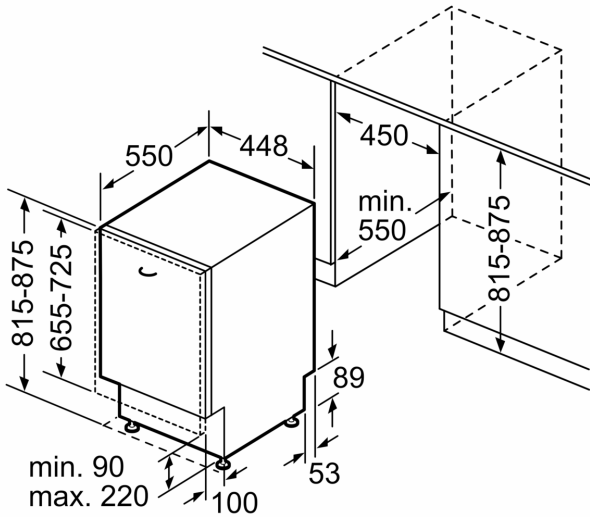

**Serie 6, Volledig geïntegreerde vaatwasser, 45 cm
SPV6YMX08E**

Afmeting in mm