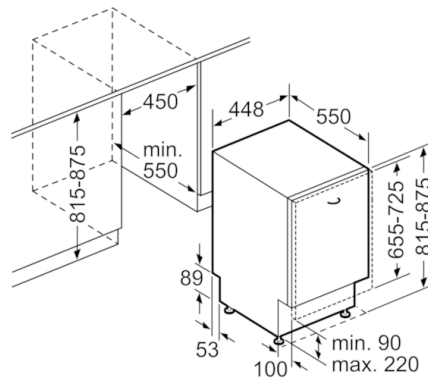

Technische Data

WATERVERBRUIK (l) :	9,5
UITVOERING :	Inbouw
HOOGTE VAN AFNEEMBAAR BOVENBLAD (mm) :	0
INBOUWAFMETINGEN (hxbxd) :	815-875 x 450 x 550
Diepte met 90° geopende deur (mm) :	1150
In hoogte verstelbare pootjes :	Ja - alleen voorzijde
Maximaal instelbare hoogte (mm) :	60
Verstelbare sokkel :	Horizontaal en verticaal
Nettogewicht (kg) :	40,240
Brutogewicht (kg) :	42,0
Aansluitwaarde (W) :	2400
Minimale smeltveiligheid (A) :	10
Spanning (V) :	220-240
Frequentie (Hz) :	50; 60
Lengte elektriciteitsnoer (cm) :	175
Type stekker :	Schuko-/Gardy. met aarding
Lengte toevoerslang (cm) :	140
Lengte afvoerslang (cm) :	190
EAN-code :	4242002904542
Aantal couverts :	10
Energie-efficiëntieklasse (2010/30/EG) :	A+++
Energieverbruik per jaar (kWh/annum) - NIEUW (2010/30/EG) :	188,00
Energieverbruik (kWh) :	0,66
Elektriciteitsverbruik in de sluimerstand (W) - NIEUW (2010/30/EG) :	0,10
Energieverbruik in de uitstand (W) - NIEUW (2010/30/EG) :	0,10
WATERVERBRUIK PER JAAR (l/annum) - NIEUW (2010/30/EG) :	2660
Droogprestaties :	A
Referentieprogramma :	Eco
Totale programmaduur referentieprogramma (min) :	195
Geluidsniveau (dB (A) re 1pW) :	44
Type installatie :	Volledig geïntegreerd

Serie | 6 Vaatwassers**SPV69T80EU****PerfectDry Vaatwasser 45 cm
Volledig integreerbaar**

Afmeting in mm

Afmeting in mm