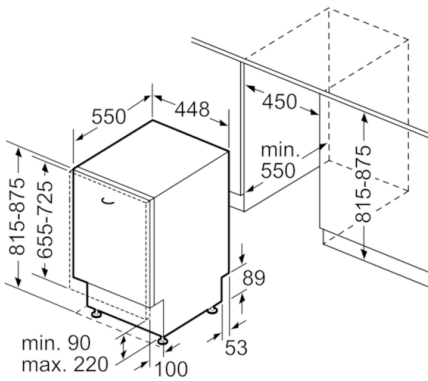

Technische Data

WATERVERBRUIK (l) :	9,5
UITVOERING :	Inbouw
HOOGTE VAN AFNEEMBAAR BOVENBLAD (mm) :	0
INBOUWAFMETINGEN (hxbxd) :	815-875 x 450 x 550
Diepte met 90° geopende deur (mm) :	1150
In hoogte verstelbare pootjes :	Ja - alleen voorzijde
Maximaal instelbare hoogte (mm) :	60
Verstelbare sokkel :	Horizontaal en verticaal
Nettogewicht (kg) :	40,240
Brutogewicht (kg) :	42,0
Aansluitwaarde (W) :	2400
Minimale smeltveiligheid (A) :	10
Spanning (V) :	220-240
Frequentie (Hz) :	50; 60
Lengte elektriciteitsnoer (cm) :	175
Type stekker :	Schuko-/Gardy. met aarding
Lengte toevoerslang (cm) :	140
Lengte afvoerslang (cm) :	190
EAN-code :	4242002904542
Aantal couverts :	10
Energie-efficiëntieklasse (2010/30/EG) :	A+++
Energieverbruik per jaar (kWh/annum) - NIEUW (2010/30/EG) :	188,00
Energieverbruik (kWh) :	0,66
Elektriciteitsverbruik in de sluimerstand (W) - NIEUW (2010/30/EG) :	0,10
Energieverbruik in de uitstand (W) - NIEUW (2010/30/EG) :	0,10
WATERVERBRUIK PER JAAR (l/annum) - NIEUW (2010/30/EG) :	2660
Droogprestaties :	A
Referentieprogramma :	Eco
Totale programmaduur referentieprogramma (min) :	195
Geluidsniveau (dB (A) re 1pW) :	44
Type installatie :	Volledig geïntegreerd

Technische specificaties:

- Verbruik in Eco 50°C programma: 188 kWh / 2660 liter per jaar
- Droogefficiëntieklasse: A
- Geluidsniveau: 44 dB(A) re 1 pW
- Aansluitwaarde: 2000-2400 W
- Inbouwmaten (hxbxd):
815-875 x 450 x 550 mm

Serie | 6 Vaatwassers**SPV69T80EU****PerfectDry Vaatwasser 45 cm
Volledig integreerbaar**

Afmeting in mm

Afmeting in mm