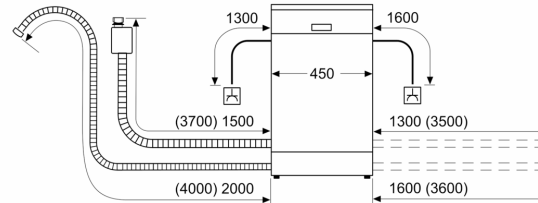

Technische Data

Energieklasse:	C
Energieverbruik voor 100 cycli ecoprogramma's:	59 kWh
Maximale aantal plaatsinstellingen:	10
Het waterverbruik van de ecoprogramma's in liters per cyclus: ...	8.9 l
Programmaduur:	3:15 h
Geluidsniveau:	44 dB(A) re 1 pW
Geluidsniveauroep:	B
Inbouw/vrijstaand:	Inbouw
Hoogte van afneembaar bovenblad:	0 mm
Afmetingen van het apparaat h(min/max)xbx d: ...	815 x 448 x 550 mm
Inbouwafmetingen (hxbxd):	815-875 x 450 x 550 mm
Diepte met 90° geopende deur:	1150 mm
In hoogte verstelbare pootjes:	Ja - alle vanaf voorzijde
Maximaal instelbare hoogte:	60 mm
Verstelbare sokkel:	Horizontaal en verticaal
Nettogewicht:	30.7 kg
Brutogewicht:	32.5 kg
Aansluitvermogen:	2400 W
Minimale smeltveiligheid:	10 A
Spanning:	220-240 V
Frequentie:	50; 60 Hz
Repair index:	9.0
Lengte elektriciteits snoer:	175.0 cm
Type stekker:	Schuko-/Gardy, met aarding
Lengte toevoerslang:	165 cm
Lengte afvoerslang:	205 cm
EAN-code:	4242005421909
Type installatie:	Volledig geïntegreerd

Toebehoren:

- Zelfreinigend filtersysteem met 3-voudig gegolfd filter
- Incl. dampbescherming voor werkblad
- Trechter voor zout

Technische specificaties:

- Afmetingen (hxbxd): 81.5 x 44.8 x 55 cm
- Materiaal kuip: roestvrij staal

¹ Schaal van energie-efficiëntieklassen van A tot G

² Energieverbruik in kWh per 100 cycli (in programma Eco 50 °C)

³ Waterverbruik in liters per cyclus (in programma Eco 50 °C)

⁴ Duur van het programma Eco 50 °C

* De diverse garantiemogelijkheden zijn te vinden op de garantiepage.

**Serie 4, Volledig geïntegreerde
vaatwasser, 45 cm
SPV4EMX24E**

Afmeting in mm

Afmeting in mm

- ⏏ stopcontact
- () Waarde met verlengingsset