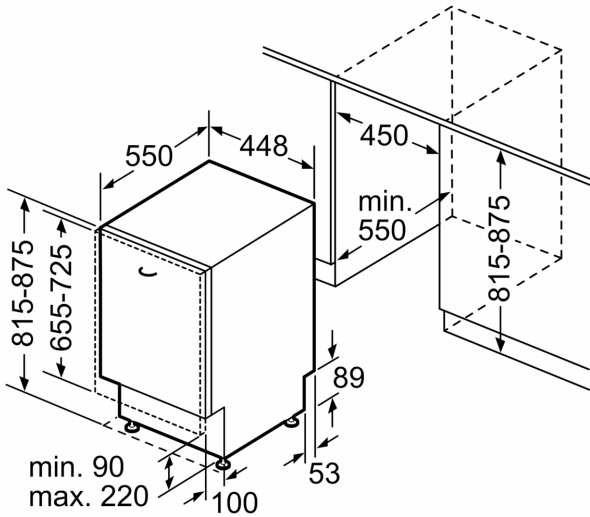

Technische Data

Energieklasse:	C
Energieverbruik voor 100 cycli ecoprogramma's:	59 kWh
Maximale aantal plaatsinstellingen:	10
Het waterverbruik van de ecoprogramma's in liters per cyclus: ...	8.9 l
Programmaduur:	3:15 h
Geluidsniveau:	44 dB(A) re 1 pW
Geluidsniveauroep:	B
Inbouw/vrijstaand:	Inbouw
Hoogte van afneembaar bovenblad:	0 mm
Afmetingen van het apparaat h(min/max)xbx d: ...	815 x 448 x 550 mm
Inbouwafmetingen (hxbxd):	815-875 x 450 x 550 mm
Diepte met 90° geopende deur:	1150 mm
In hoogte verstelbare pootjes:	Ja - alle vanaf voorzijde
Maximaal instelbare hoogte:	60 mm
Verstelbare sokkel:	Horizontaal en verticaal
Nettogewicht:	30.7 kg
Brutogewicht:	32.5 kg
Aansluitvermogen:	2400 W
Minimale smeltveiligheid:	10 A
Spanning:	220-240 V
Frequentie:	50; 60 Hz
Repair index:	9.0
Lengte elektriciteits snoer:	175.0 cm
Type stekker:	Schuko-/Gardy, met aarding
Lengte toevoerslang:	165 cm
Lengte afvoerslang:	205 cm
EAN-code:	4242005421909
Type installatie:	Volledig geïntegreerd

Toebehoren:

- Zelfreinigend filtersysteem met 3-voudig gegolfd filter
- Incl. dampbescherming voor werkblad
- Trechter voor zout

Technische specificaties:

- Afmetingen (hxbxd): 81.5 x 44.8 x 55 cm
- Materiaal kuip: roestvrij staal

* De diverse garantiemogelijkheden zijn te vinden op de garantiepage.

**Serie 4, Volledig geïntegreerde
vaatwasser, 45 cm
SPV4EMX24E**

Afmeting in mm

Afmeting in mm

- ⏏ stopcontact
- () Waarde met verlengingsset