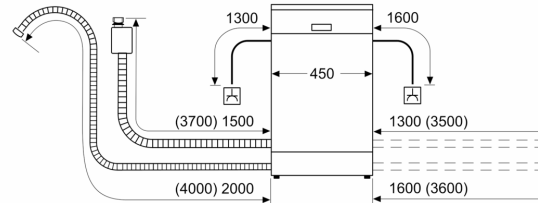

Afmeting in mm