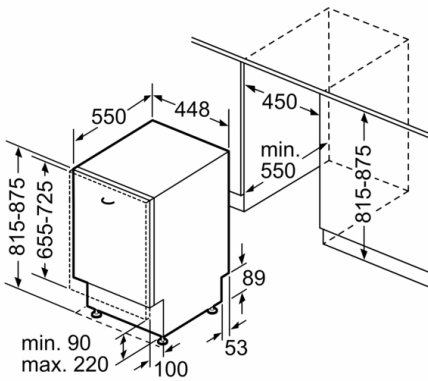

Akoestische geluidsemissies: 44 dB(A) re 1 pW

Akoestische geluidsemissieklasse: B

Uitvoering: Inbouw

Hoogte van afneembaar bovenblad: 0 mm

Afmetingen van het apparaat h(min/max)xbxd: 815 x 448 x 550 mm

Inbouwafmetingen (hxbxd): 815-875 x 450 x 550 mm

Keurmerken: CE, VDE

Diepte met 90° geopende deur: 1150 mm

In hoogte verstelbare pootjes: Ja - alle vanaf voorzijde

Maximaal instelbare hoogte: 60 mm

Verstelbare sokkel: Horizontaal en verticaal

Nettogewicht: 30,722 kg

**Serie | 4, Volledig geïntegreerde vaatwasser,
45 cm
SPV46IX07E**

Afmeting in mm