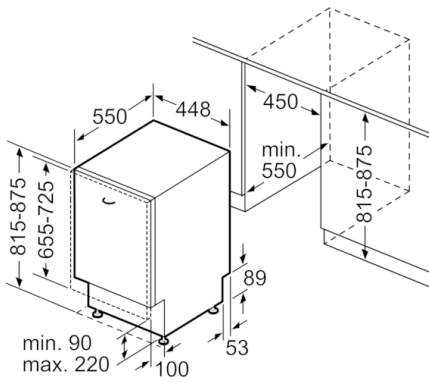

Technische Data

WATERVERBRUIK (l) :	6,5
UITVOERING :	Inbouw
HOOGTE VAN AFNEEMBAAR BOVENBLAD (mm) :	0
AFMETINGEN VAN HET APPARAAT h(min/max)xbxd (mm) :	815 x 448 x 550
INBOUWAFMETINGEN (hxbxd) :	815-875 x 450 x 550
Diepte met 90° geopende deur (mm) :	1150
In hoogte verstelbare pootjes :	Yes - all from front
Maximaal instelbare hoogte (mm) :	60
Verstelbare sokkel :	Horizontaal en verticaal
Nettogewicht (kg) :	29,722
Brutogewicht (kg) :	31,5
Aansluitwaarde (W) :	2400
Minimale smeltveiligheid (A) :	10
Spanning (V) :	220-240
Frequentie (Hz) :	50; 60
Lengte elektriciteits snoer (cm) :	175
Type stekker :	Schuko-/Gardy. met aarding
Lengte toevoerslang (cm) :	165
Lengte afvoerslang (cm) :	205
EAN-code :	4242005068555
Aantal couverts :	9
Energie-efficiëntieklasse (2010/30/EG) :	A+
Energieverbruik per jaar (kWh/annum) - NIEUW (2010/30/EG) :	220,00
Energieverbruik (kWh) :	0,78
Elektriciteitsverbruik in de sluimerstand (W) - NIEUW (2010/30/EG) :	0,10
Energieverbruik in de uitstand (W) - NIEUW (2010/30/EG) :	0,10
Waterverbruik per jaar (l/annum) - NIEUW (2010/30/EG) :	1820
Droogprestaties :	A
Referentieprogramma :	Eco
Totale programmaduur referentieprogramma (min) :	195
Geluidsniveau (dB (A) re 1pW) :	45
Type installatie :	Volledig geïntegreerd

Technische specificaties:

- Verbruik in Eco 50°C programma: 220 kWh / 1820 liter per jaar
- Droogefficiëntieklasse: A
- Geluidsniveau: 45 dB(A) re 1 pW
- Geluidsniveau (extra stil programma): 42 dB(A) re 1 pW
- Afmetingen (hxbxd): 81.5 x 44.8 x 55 cm

**Serie | 4, Volledig geïntegreerde vaatwasser,
45 cm
SPV46IX03E**

Afmeting in mm