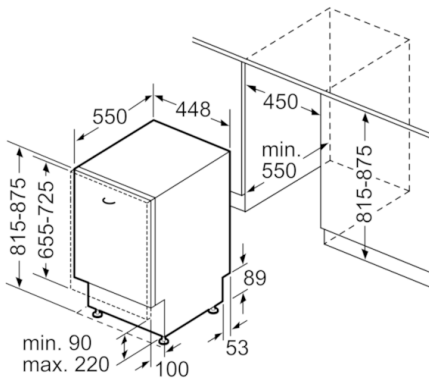

Technische Data

Waterverbruik (l) :	9,5
Uitvoering :	Inbouw
Hoogte van afneembaar bovenblad (mm) :	0
Inbouwfmetingen (hxbxd) :	815-875 x 450 x 550
Diepte met 90° geopende deur (mm) :	1150
In hoogte verstelbare pootjes :	Ja - alleen voorzijde
Maximaal instelbare hoogte (mm) :	60
Verstelbare sokkel :	Horizontaal en verticaal
Nettogewicht (kg) :	29,720
Brutogewicht (kg) :	32,0
Aansluitwaarde (W) :	2400
Minimale smeltveiligheid (A) :	10
Spanning (V) :	220-240
Frequentie (Hz) :	50; 60
Lengte elektriciteitsnoer (cm) :	175
Type stekker :	Schuko-/Gardy. met aarding
Lengte toevoerslang (cm) :	140
Lengte afvoerslang (cm) :	190
EAN-code :	4242002855547
Aantal couverts :	9
Energie-efficiëntieklasse (2010/30/EG) :	A+
Energieverbruik per jaar (kWh/annum) - NIEUW (2010/30/EG) :	220,00
Energieverbruik (kWh) :	0,78
Elektriciteitsverbruik in de sluimerstand (W) - NIEUW (2010/30/EG) :	0,10
Energieverbruik in de uitstand (W) - NIEUW (2010/30/EG) :	0,10
Waterverbruik per jaar (l/annum) - NIEUW (2010/30/EG) :	2660
Droogprestaties :	A
Referentieprogramma :	Eco
Totale programmaduur referentieprogramma (min) :	195
Geluidsniveau (dB (A) re 1pW) :	48
Type installatie :	Volledig geïntegreerd

4 242002 855547

Serie | 4 Vaatwassers

SPV40E70EU

ActiveWater Vaatwasser 45 cm Volledig integreerbaar

45 cm brede ActiveWater vaatwasser met verstelbare bovenkorf: biedt u extra ruimte voor bijvoorbeeld grote borden.

Serie | 4 Vaatwassers**SPV40E70EU****ActiveWater Vaatwasser 45 cm
Volledig integreerbaar**

Afmeting in mm

Afmeting in mm