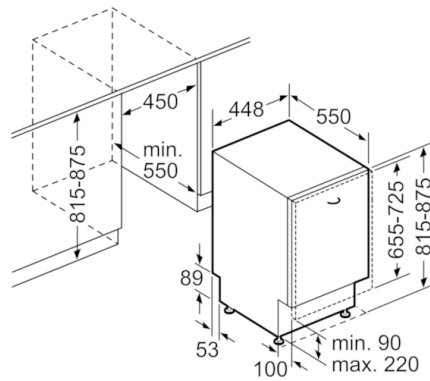

Technische Data

Waterverbruik (l) :	9,5
Uitvoering :	Inbouw
Hoogte van afneembaar bovenblad (mm) :	0
Inbouwfmetingen (hxbxd) :	815-875 x 450 x 550
Diepte met 90° geopende deur (mm) :	1150
In hoogte verstelbare pootjes :	Ja - alleen voorzijde
Maximaal instelbare hoogte (mm) :	60
Verstelbare sokkel :	Horizontaal en verticaal
Nettogewicht (kg) :	29,720
Brutogewicht (kg) :	32,0
Aansluitwaarde (W) :	2400
Minimale smeltveiligheid (A) :	10
Spanning (V) :	220-240
Frequentie (Hz) :	50; 60
Lengte elektriciteitsnoer (cm) :	175
Type stekker :	Schuko-/Gardy. met aarding
Lengte toevoerslang (cm) :	140
Lengte afvoerslang (cm) :	190
EAN-code :	4242002855547
Aantal couverts :	9
Energie-efficiëntieklasse (2010/30/EG) :	A+
Energieverbruik per jaar (kWh/annum) - NIEUW (2010/30/EG) :	220,00
Energieverbruik (kWh) :	0,78
Elektriciteitsverbruik in de sluimerstand (W) - NIEUW (2010/30/EG) :	0,10
Energieverbruik in de uitstand (W) - NIEUW (2010/30/EG) :	0,10
Waterverbruik per jaar (l/annum) - NIEUW (2010/30/EG) :	2660
Droogprestaties :	A
Referentieprogramma :	Eco
Totale programmaduur referentieprogramma (min) :	195
Geluidsniveau (dB (A) re 1pW) :	48
Type installatie :	Volledig geïntegreerd

Technische specificaties:

- Verbruik in Eco 50°C programma: 220 kWh / 2660 liter per jaar
- Droogefficiëntieklasse: A
- Geluidsniveau: 48 dB(A) re 1 pW
- Aansluitwaarde: 2000-2400 W
- Inbouwmaten (hxbxd):
815-875 x 450 x 550 mm

Serie | 4 Vaatwassers**SPV40E70EU****ActiveWater Vaatwasser 45 cm
Volledig integreerbaar**

Afmeting in mm

Afmeting in mm