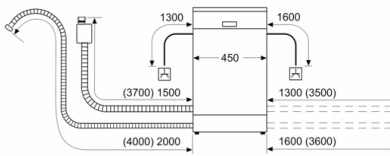

Serie | 6, Vrijstaande vaatwasser, 45 cm, wit SPS66TW01E

Afmeting in mm

⏏ stopcontact
( ) Waarde met verlengingsset