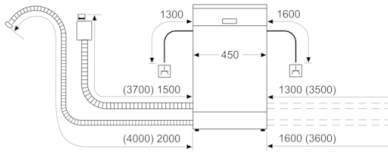

**Serie | 4, Vrijstaande vaatwasser, 45 cm,
Inox-look
SPS50E88EU**

Afmeting in mm

⚠ stopcontact
( ) Waarde met verlengingsset