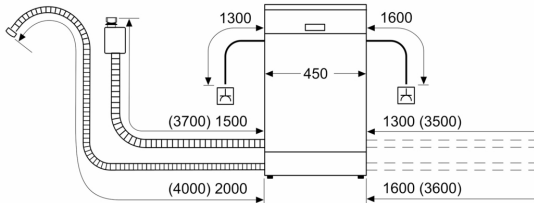

Serie 4, Vrijstaande vaatwasser, 45 cm, Wit SPS4HKW49E

Afmeting in mm

⚡ stopcontact
( ) Waarde met verlengingsset