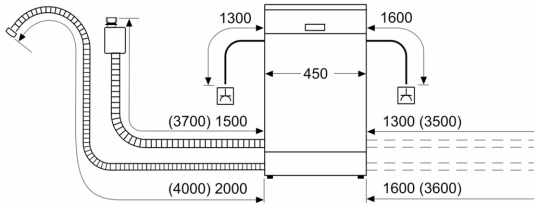

Energieklasse:E
 Energieverbruik voor 100 cycli ecoprogramma's: 76 kWh
 Aantal couverts: 10
 Het waterverbruik van de ecoprogramma's in liters per cyclus: ... 8.9 l
 Programmaduur: 3:40 uur
 Geluidsniveau: 44 dB(A) re 1 pW
 Geluidsniveaукlasse: B
 Inbouw/vrijstaand: Vrijstaand
 Hoogte van afneembaar bovenblad: 30 mm
 Afmetingen apparaat (hxbxd): 845 x 450 x 600 mm
 Diepte met 90° geopende deur: 1155 mm
 In hoogte verstelbare pootjes: Ja - alle
 Maximaal instelbare hoogte: 20 mm
 Verstelbare sokkel: Nee
 Nettogewicht: 40.5 kg
 Brutogewicht: 41.9 kg
 Aansluitvermogen: 2400 W
 Minimale smeltveiligheid: 10 A
 Spanning: 220-240 V
 Frequentie: 50; 60 Hz
 Reparatie index: 8.8
 Lengte elektriciteitsnoer: 175.0 cm
 Type stekker: Schuko-/Gardy. met aarding (meegeleverd)
 Lengte toevoerslang: 165 cm
 Lengte afvoerslang: 205 cm
 EAN-code: 4242005371242
 Type installatie: Vrijstaand met mogelijkheid tot onderbouw

Toebehoren:

- Zelfreinigend filtersysteem met 3-voudig gegolfd filter
- Trechter voor zout

Technische specificaties:

- Afmetingen (hxbxd): 84.5 x 45 x 60 cm
- Materiaal kuip: roestvrij staal

¹ Schaal van energie-efficiëntieclassen van A tot G

Serie 4, Vrijstaande vaatwasser, 45 cm, Wit SPS4HKW49E

Afmeting in mm

⚡ stopcontact
() Waarde met verlengingsset