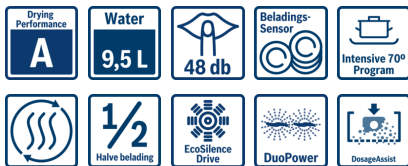

Serie | 2
SPS40E72EU
ActiveWater Vaatwasser 45
cm
Vrijstaand - Wit

A+
45 cm brede ActiveWater vaatwasser met verstelbare bovenkorf: biedt u extra ruimte voor bijvoorbeeld grote borden.

- **In hoogte verstelbare bovenkorf:** geeft extra ruimte voor bijvoorbeeld grote borden.
- **AquaStop:** Bosch garantie: 100% gegarandeerde bescherming tegen waterschade gedurende de levensduur van het apparaat.
- **Glasbeschermingstechnologie:** voor een extra voorzichtige behandeling van uw glazen.
- **EcoSilenceDrive:** krachtige, duurzame, stille en zuinige motor.
- **10-jaar antiroest garantie:** onze kwaliteitsbelofte tegen het roesten van de vaatwaskuip.

45 cm brede ActiveWater vaatwasser met verstelbare bovenkorf: biedt u extra ruimte voor bijvoorbeeld grote borden.

Algemeen:

- Energie-efficiëntieklasse: A+
- Capaciteit: 9 standaard-couverts
- 4 programma's: Intensief 70°C, Eco 50°C, Snel 45°C en Voorspoelen
- Extra functie: Halve belading
- DoseerAssistent: vaatwasmiddel wordt gelijkmatig verspreid