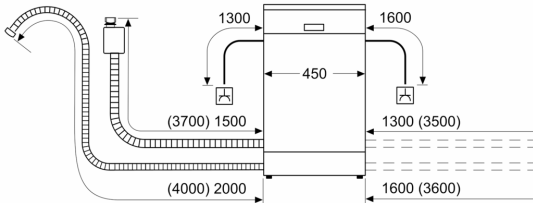

Energieklasse:	E
Energieverbruik voor 100 cycli ecoprogramma's:	76 kWh
Maximale aantal plaatsinstellingen:	10
Het waterverbruik van de ecoprogramma's in liters per cyclus: ...	8.9 l
Programmaduur:	3:40 h
Geluidsniveau:	46 dB(A) re 1pW
Geluidsniveauroep:	C
Inbouw/vrijstaand:	Vrijstaand
Hoogte van afneembaar bovenblad:	30 mm
Afmetingen van het apparaat h(min/max)x bxd: ...	845 x 450 x 600 mm
Diepte met 90° geopende deur:	1155 mm
In hoogte verstelbare pootjes:	Ja - alle
Maximaal instelbare hoogte:	20 mm
Verstelbare sokkel:	Nee
Nettogewicht:	38.0 kg
Brutogewicht:	39.4 kg
Aansluitvermogen:	2400 W
Minimale smeltveiligheid:	10 A
Spanning:	220-240 V
Frequentie:	50; 60 Hz
Reparatie index:	8.8
Lengte elektriciteits snoer:	175.0 cm
Type stekker:	Schuko-/Gardy. met aarding (meegeleverd)
Lengte toevoerslang:	165 cm
Lengte afvoerslang:	205 cm
EAN-code:	4242005415953
Type installatie:	Vrijstaand met mogelijkheid tot onderbouw

Toebehoren:

- Zelfreinigend filtersysteem met 3-voudig gegolfd filter
- Trechter voor zout

Technische specificaties:

- Afmetingen (hxbxd): 84.5 x 45 x 60 cm
- Materiaal kuip: roestvrij staal

¹ Schaal van energie-efficiëntieclassen van A tot G

Serie 2, Vrijstaande vaatwasser, 45 cm, Geborsteld staal anti-fingerprint SPS2HKI58E

Afmeting in mm

⚡ stopcontact
() Waarde met verlengingsset