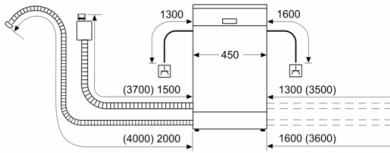

Serie | 2, Vrijstaande vaatwasser, 45 cm, wit SPS25CW00E

Afmeting in mm

⏏ stopcontact
( ) Waarde met verlengingsset