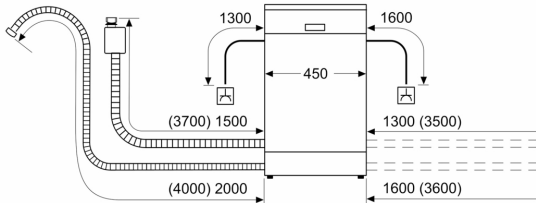

**Serie 4, Geïntegreerde vaatwasser,
45 cm, Geborsteld staal
SPI4EMS10E**

Afmeting in mm

⏏ stopcontact
( ) Waarde met verlengingsset