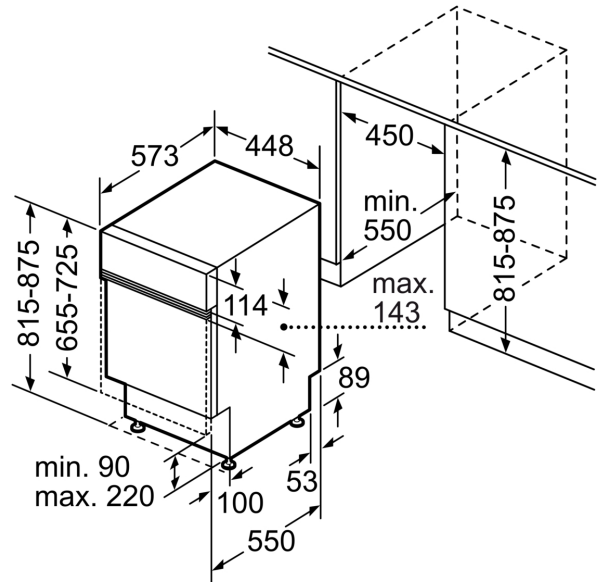

Afmeting in mm