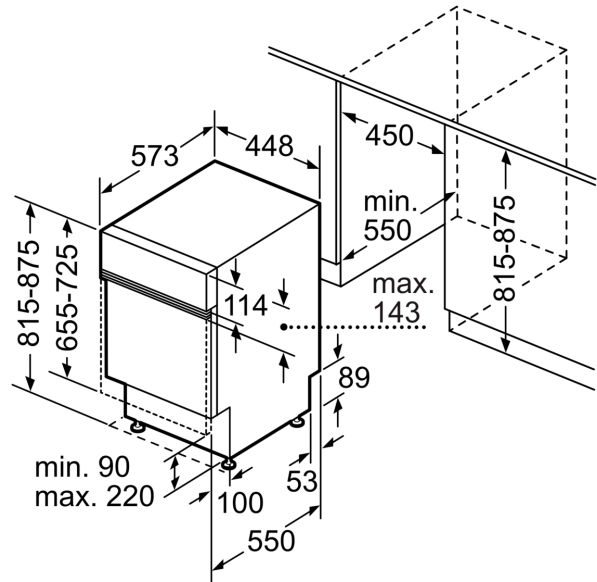

Technische Data

Energieklasse:	F
Energieverbruik voor 100 cycli ecoprogramma's:	84 kWh
Maximale aantal plaatsinstellingen:	10
Het waterverbruik van de ecoprogramma's in liters per cyclus: ...	9.5 l
Programmaduur:	3:40 h
Geluidsniveau:	46 dB(A) re 1 pW
Geluidsniveauroe:	C
Inbouw/vrijstaand:	Inbouw
Hoogte van afneembaar bovenblad:	0 mm
Afmetingen van het apparaat h(min/max)xbxh: ...	815 x 448 x 573 mm
Inbouwafmetingen (hxbxd):	815-875 x 450 x 550 mm
Diepte met 90° geopende deur:	1150 mm
In hoogte verstelbare pootjes:	Ja - alle vanaf voorzijde
Maximaal instelbare hoogte:	60 mm
Verstelbare sokkel:	Horizontaal en verticaal
Nettogewicht:	28.3 kg
Brutogewicht:	30.1 kg
Aansluitvermogen:	2400 W
Minimale smeltveiligheid:	10 A
Spanning:	220-240 V
Frequentie:	50; 60 Hz
Lengte elektriciteitsnoer:	175.0 cm
Type stekker:	Schuko-/Gardy, met aarding
Lengte toevoerslang:	165 cm
Lengte afvoerslang:	205 cm
EAN-code:	4242005229369
Type installatie:	Half geïntegreerd

Toebehoren:

- Zelfreinigend filtersysteem met 3-voudig gegalfd filter
- Incl. dampbescherming voor werkblad
- Trechter voor zout

Technische specificaties:

- Afmetingen (hxbxd): 81.5 x 44.8 x 57.3 cm
- Materiaal kuip: roestvrij staal

* De diverse garantiemogelijkheden zijn te vinden op de

garantiepagina.

**Serie 2, Geïntegreerde vaatwasser,
45 cm, RVS
SPI2XMS04E**

Afmeting in mm

⏏ stopcontact
() Waarde met verlengingsset

Afmeting in mm