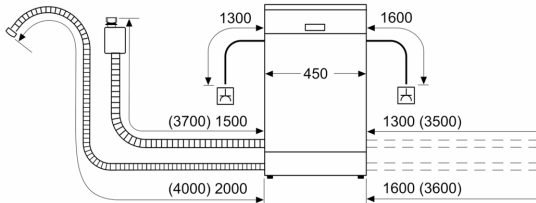

Technische Data

Energieklasse:	F
Energieverbruik voor 100 cycli ecoprogramma's:	84 kWh
Maximale aantal plaatsinstellingen:	10
Het waterverbruik van de ecoprogramma's in liters per cyclus: ...	9.5 l
Programmaduur:	3:40 h
Geluidsniveau:	46 dB(A) re 1 pW
Geluidsniveauroe:	C
Inbouw/vrijstaand:	Inbouw
Hoogte van afneembaar bovenblad:	0 mm
Afmetingen van het apparaat h(min/max)xbxh: ...	815 x 448 x 573 mm
Inbouwafmetingen (hxbxd):	815-875 x 450 x 550 mm
Diepte met 90° geopende deur:	1150 mm
In hoogte verstelbare pootjes:	Ja - alle vanaf voorzijde
Maximaal instelbare hoogte:	60 mm
Verstelbare sokkel:	Horizontaal en verticaal
Nettogewicht:	28.3 kg
Brutogewicht:	30.1 kg
Aansluitvermogen:	2400 W
Minimale smeltveiligheid:	10 A
Spanning:	220-240 V
Frequentie:	50; 60 Hz
Lengte elektriciteitsnoer:	175.0 cm
Type stekker:	Schuko-/Gardy, met aarding
Lengte toevoerslang:	165 cm
Lengte afvoerslang:	205 cm
EAN-code:	4242005229369
Type installatie:	Half geïntegreerd

Toebehoren:

- Zelfreinigend filtersysteem met 3-voudig gegalfd filter
- Incl. dampbescherming voor werkblad
- Trechter voor zout

Technische specificaties:

- Afmetingen (hxbxd): 81.5 x 44.8 x 57.3 cm
- Materiaal kuip: roestvrij staal

¹ Schaal van energie-efficiëntieclassen van A tot G

² Energieverbruik in kWh per 100 cycli (in programma Eco 50 °C)

³ Waterverbruik in liters per cyclus (in programma Eco 50 °C)

⁴ Duur van het programma Eco 50 °C

* De diverse garantiemogelijkheden zijn te vinden op de

garantiepagina.

**Serie 2, Geïntegreerde vaatwasser,
45 cm, RVS
SPI2XMS04E**

Afmeting in mm

⏏ stopcontact
() Waarde met verlengingsset

Afmeting in mm