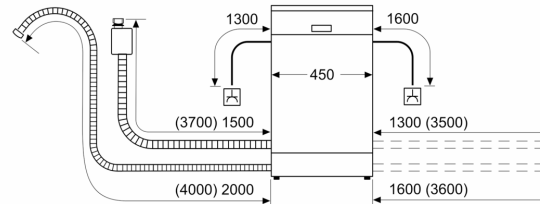

Afmeting in mm