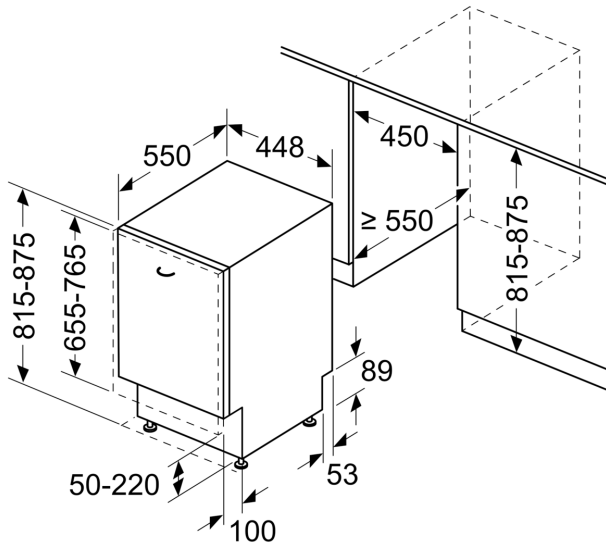

Serie 4, Volledig geïntegreerde vaatwasser, 45 cm, VarioScharnier (geschikt voor IKEA keukens) SPH4HL801E

Afmeting in mm