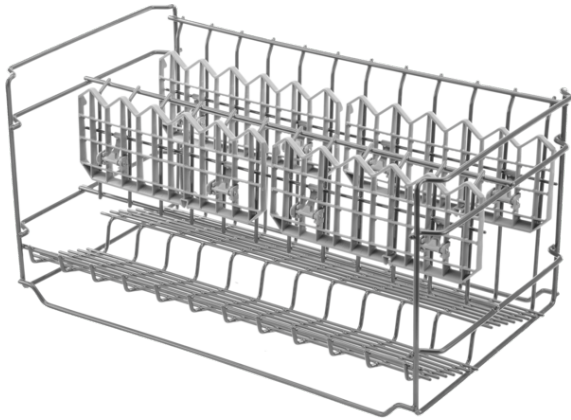

Glazenhouder SMZ2014

Technische Data

Afmetingen inclusief verpakking hxbxd (mm) :	295 x 270 x 540
Palletafmetingen :	186.0 x 80.0 x 120.0
Standaard aantal units per pallet :	36
Nettogewicht (kg) :	1,815
Brutogewicht (kg) :	2,0
EAN-code :	4242002500140

**Glazenhouder
SMZ2014**
