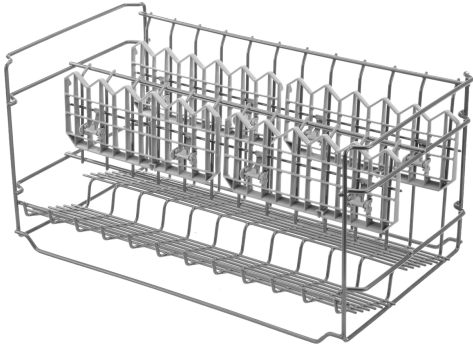

**Glazenhouder voor 4 glazen met  
lange steel  
SMZ2014**

**Technische Data**

Afmetingen inclusief verpakking hxbxd: ..... 295 x 270 x 540 mm  
Palletafmetingen: ..... 186.0 x 80.0 x 120.0  
Standaard aantal units per pallet: ..... 36  
Nettogewicht: ..... 1.5 kg  
Brutogewicht: ..... 2.0 kg  
EAN-code: ..... 4242002500140