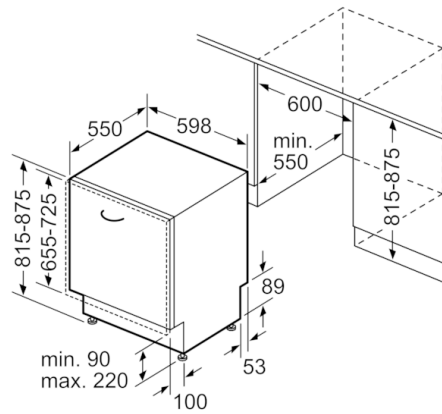

Technische Data

Waterverbruik (l) :	7,5
Uitvoering :	Inbouw
Hoogte van afneembaar bovenblad (mm) :	0
Afmetingen van het apparaat h(min/max)xbxd (mm) :	815 x 598 x 550
Inbouwafmetingen (hxbxd) :	815-875 x 600 x 550
Diepte met 90° geopende deur (mm) :	1150
In hoogte verstelbare pootjes :	Yes - all from front
Maximaal instelbare hoogte (mm) :	60
Verstelbare sokkel :	Horizontaal en verticaal
Nettogewicht (kg) :	45,830
Brutogewicht (kg) :	48,0
Aansluitwaarde (W) :	2400
Minimale smeltveiligheid (A) :	10
Spanning (V) :	220-240
Frequentie (Hz) :	50; 60
Lengte elektriciteitsnoer (cm) :	175
Type stekker :	Schuko-/Gardy. met aarding
Lengte toevoerslang (cm) :	165
Lengte afvoerslang (cm) :	190
EAN-code :	4242002957630
Aantal couverts :	13
Energie-efficiëntieklasse (2010/30/EG) :	A+++
Energieverbruik per jaar (kWh/annum) - NIEUW (2010/30/EG) :	211,00
Energieverbruik (kWh) :	0,73
Elektriciteitsverbruik in de sluimerstand (W) - NIEUW (2010/30/EG) :	0,50
Energieverbruik in de uitstand (W) - NIEUW (2010/30/EG) :	0,50
Waterverbruik per jaar (l/annum) - NIEUW (2010/30/EG) :	2100
Droogprestaties :	A
Referentieprogramma :	Eco
Totale programmaduur referentieprogramma (min) :	225
Geluidsniveau (dB (A) re 1pW) :	42
Type installatie :	Volledig geïntegreerd

Technische specificaties:

- Verbruik in Eco 50°C programma: 211 kWh / 2100 liter per jaar
- Droogefficiëntieklasse: A
- Geluidsniveau: 42 dB(A) re 1 pW
- Geluidsniveau (extra stil programma): 40 dB(A) re 1 pW
- Afmetingen (hxbxd): 81.5 x 59.8 x 55 cm

**Serie | 8, Volledig geïntegreerde vaatwasser,
60 cm
SMV88TX36E**

() Werte mit Verlängerungssatz

Afmeting in mm