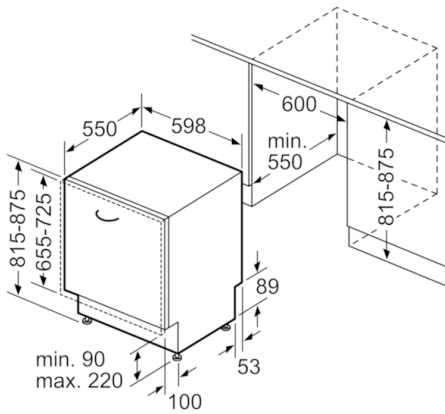

### Technische Data

WATERVERBRUIK (l) :	9,5
UITVOERING :	Inbouw
HOOGTE VAN AFNEEMBAAR BOVENBLAD (mm) :	0
INBOUWAFMETINGEN (hxbxd) :	815-875 x 600 x 550
Diepte met 90° geopende deur (mm) :	1150
In hoogte verstelbare pootjes :	Ja - alleen voorzijde
Maximaal instelbare hoogte (mm) :	60
Verstelbare sokkel :	Horizontaal en verticaal
Nettogewicht (kg) :	47,412
Brutogewicht (kg) :	50,0
Aansluitwaarde (W) :	2400
Minimale smeltveiligheid (A) :	10
Spanning (V) :	220-240
Frequentie (Hz) :	50; 60
Lengte elektriciteits snoer (cm) :	175
Type stekker :	Schuko-/Gardy. met aarding
Lengte toevoerslang (cm) :	165
Lengte afvoerslang (cm) :	190
EAN-code :	4242002836881
Aantal couverts :	14
Energie-efficiëntieklasse (2010/30/EG) :	A+++
Energieverbruik per jaar (kWh/annum) - NIEUW (2010/30/EG) :	237,00
Energieverbruik (kWh) :	0,83
Elektriciteitsverbruik in de sluimerstand (W) - NIEUW (2010/30/EG) :	0,50
Energieverbruik in de uitstand (W) - NIEUW (2010/30/EG) :	0,50
Waterverbruik per jaar (l/annum) - NIEUW (2010/30/EG) :	2660
Droogprestaties :	A
Referentieprogramma :	Eco
Totale programmaduur referentieprogramma (min) :	195
Geluidsniveau (dB (A) re 1pW) :	42
Type installatie :	Volledig geïntegreerd

**Serie | 8, Volledig geïntegreerde vaatwasser,  
60 cm  
SMV88TD01N**

Afmeting in mm

Afmeting in mm

( ) Werte mit Verlängerungssatz