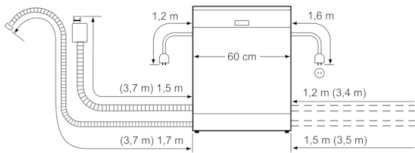

### Technische Data

WATERVERBRUIK (l) :	9,5
UITVOERING :	Inbouw
HOOGTE VAN AFNEEMBAAR BOVENBLAD (mm) :	0
INBOUWAFMETINGEN (hxbxd) :	815-875 x 600 x 550
Diepte met 90° geopende deur (mm) :	1150
In hoogte verstelbare pootjes :	Ja - alleen voorzijde
Maximaal instelbare hoogte (mm) :	60
Verstelbare sokkel :	Horizontaal en verticaal
Nettogewicht (kg) :	47,412
Brutogewicht (kg) :	50,0
Aansluitwaarde (W) :	2400
Minimale smeltveiligheid (A) :	10
Spanning (V) :	220-240
Frequentie (Hz) :	50; 60
Lengte elektriciteits snoer (cm) :	175
Type stekker :	Schuko-/Gardy. met aarding
Lengte toevoerslang (cm) :	165
Lengte afvoerslang (cm) :	190
EAN-code :	4242002836881
Aantal couverts :	14
Energie-efficiëntieklasse (2010/30/EG) :	A+++
Energieverbruik per jaar (kWh/annum) - NIEUW (2010/30/EG) :	237,00
Energieverbruik (kWh) :	0,83
Elektriciteitsverbruik in de sluimerstand (W) - NIEUW (2010/30/EG) :	0,50
Energieverbruik in de uitstand (W) - NIEUW (2010/30/EG) :	0,50
Waterverbruik per jaar (l/annum) - NIEUW (2010/30/EG) :	2660
Droogprestaties :	A
Referentieprogramma :	Eco
Totale programmaduur referentieprogramma (min) :	195
Geluidsniveau (dB (A) re 1pW) :	42
Type installatie :	Volledig geïntegreerd

### Technische specificaties:

- Verbruik in Eco 50°C programma<sup>1</sup>: 237 kWh / 2660 liter per jaar
- Droogefficiëntieklasse: A
- Geluidsniveau: 42 dB(A) re 1 pW
- Geluidsniveau (nachtprogramma): 40 dB(A) re 1 pW
- Aansluitwaarde: 2000-2400 W
- Inbouwmaten (hxbxd): 815-875 x 600 x 550 mm

**Serie | 8, Volledig geïntegreerde vaatwasser,  
60 cm  
SMV88TD01N**

Afmeting in mm

Afmeting in mm

( ) Werte mit Verlängerungssatz