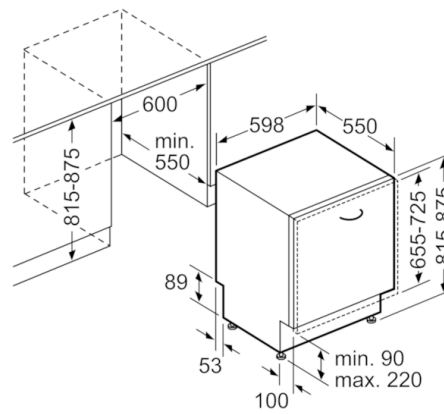

### Technische Data

WATERVERBRUIK (l) :	9,5
UITVOERING :	Inbouw
HOOGTE VAN AFNEEMBAAR BOVENBLAD (mm) :	0
INBOUWAFMETINGEN (hxbxd) :	815-875 x 600 x 550
Diepte met 90° geopende deur (mm) :	1150
In hoogte verstelbare pootjes :	Ja - alleen voorzijde
Maximaal instelbare hoogte (mm) :	60
Verstelbare sokkel :	Horizontaal en verticaal
Nettogewicht (kg) :	47,412
Brutogewicht (kg) :	50,0
Aansluitwaarde (W) :	2400
Minimale smeltveiligheid (A) :	10
Spanning (V) :	220-240
Frequentie (Hz) :	50; 60
Lengte elektriciteits snoer (cm) :	175
Type stekker :	Schuko-/Gardy. met aarding
Lengte toevoerslang (cm) :	165
Lengte afvoerslang (cm) :	190
EAN-code :	4242002836881
Aantal couverts :	14
Energie-efficiëntieklasse (2010/30/EG) :	A+++
Energieverbruik per jaar (kWh/annum) - NIEUW (2010/30/EG) :	237,00
Energieverbruik (kWh) :	0,83
Elektriciteitsverbruik in de sluimerstand (W) - NIEUW (2010/30/EG) :	0,50
Energieverbruik in de uitstand (W) - NIEUW (2010/30/EG) :	0,50
Waterverbruik per jaar (l/annum) - NIEUW (2010/30/EG) :	2660
Droogprestaties :	A
Referentieprogramma :	Eco
Totale programmaduur referentieprogramma (min) :	195
Geluidsniveau (dB (A) re 1pW) :	42
Type installatie :	Volledig geïntegreerd

**Serie | 8, Volledig geïntegreerde vaatwasser,  
60 cm  
SMV88TD01N**

Afmeting in mm

Afmeting in mm

( ) Werte mit Verlängerungssatz