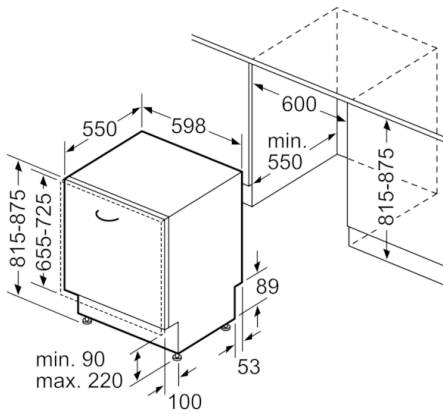

Technische Data

| | |
|----------------------------------------------------------------------|----------------------------|
| Waterverbruik (l) : | 7,5 |
| Uitvoering : | Inbouw |
| Hoogte van afneembaar bovenblad (mm) : | 0 |
| Afmetingen van het apparaat h(min/max)xbxd (mm) : | 815 x 598 x 550 |
| Inbouwafmetingen (hxbxd) : | 815-875 x 600 x 550 |
| Diepte met 90° geopende deur (mm) : | 1150 |
| In hoogte verstelbare pootjes : | Yes - all from front |
| Maximaal instelbare hoogte (mm) : | 60 |
| Verstelbare sokkel : | Horizontaal en verticaal |
| Nettogewicht (kg) : | 43,830 |
| Brutogewicht (kg) : | 46,0 |
| Aansluitwaarde (W) : | 2400 |
| Minimale smeltveiligheid (A) : | 10 |
| Spanning (V) : | 220-240 |
| Frequentie (Hz) : | 50; 60 |
| Lengte elektriciteits snoer (cm) : | 175 |
| Type stekker : | Schuko-/Gardy. met aarding |
| Lengte toevoerslang (cm) : | 165 |
| Lengte afvoerslang (cm) : | 190 |
| EAN-code : | 4242005052127 |
| Aantal couverts : | 13 |
| Energieverbruik per jaar (kWh/annum) - NIEUW (2010/30/EG) : | 211,00 |
| Energieverbruik (kWh) : | 0,73 |
| Elektriciteitsverbruik in de sluimerstand (W) - NIEUW (2010/30/EG) : | 0,50 |
| Energieverbruik in de uitstand (W) - NIEUW (2010/30/EG) : | 0,50 |
| Waterverbruik per jaar (l/annum) - NIEUW (2010/30/EG) : | 2100 |
| Droogprestaties : | A |
| Referentieprogramma : | Eco |
| Totale programmaduur referentieprogramma (min) : | 225 |
| Geluidsniveau (dB (A) re 1pW) : | 42 |
| Type installatie : | Volledig geïntegreerd |

**Serie | 8, Volledig geïntegreerde vaatwasser,
60 cm
SMV88PX16N**

Afmeting in mm