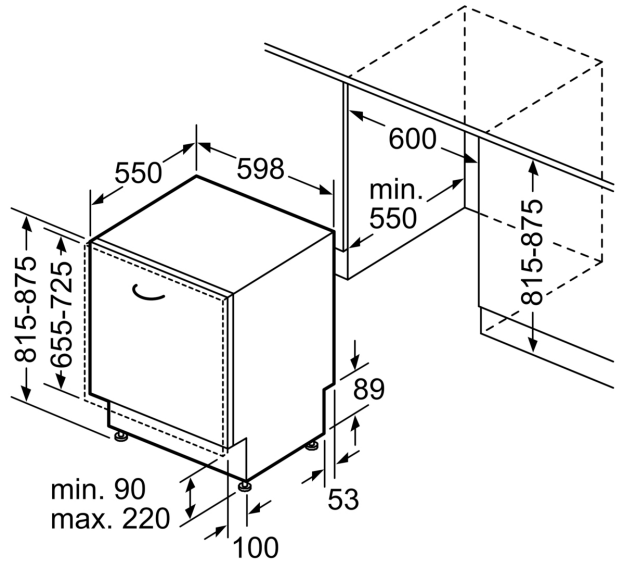

Energieklasse:B
 Energieverbruik per 100 cycli Eco-programma: 65 kWh
 Aantal couverts: 14
 Waterverbruik Eco-programma per cyclus:9.0 l
 Programmaduur: 3:35 uur
 Geluidsniveau:40 dB(A) re 1 pW
 Geluidsniveaукlasse: B
 Inbouw/vrijstaand: Inbouw
 Hoogte van afneembaar bovenblad: 0 mm
 Afmetingen apparaat (hxbxd):815 x 598 x 550 mm
 Inbouwafmetingen (hxbxd): 815-875 x 600 x 550 mm
 Diepte met 90° geopende deur: 1150 mm
 In hoogte verstelbare pootjes:Ja - alle vanaf voorzijde
 Maximaal instelbare hoogte: 60 mm
 Verstelbare sokkel: Horizontaal en verticaal
 Nettogewicht:47.1 kg
 Brutogewicht:49.0 kg
 Aansluitvermogen:2400 W
 Minimale smeltveiligheid: 10 A
 Spanning: 220-240 V
 Frequentie:50; 60 Hz
 Lengte elektriciteits snoer:175.0 cm
 Type stekker: Schuko-/Gardy. met aarding (meegeleverd)
 Lengte toevoerslang: 165 cm
 Lengte afvoerslang: 190 cm
 EAN-code: 4242005422418
 Type installatie: Volledig geïntegreerd

Toebehoren:

- Zelfreinigend filtersysteem met 3-voudig gegalfd filter
- Incl. dampbescherming voor werkblad
- Trechter voor zout

Technische specificaties:

- Afmetingen (hxbxd): 81.5 x 59.8 x 55 cm
- Materiaal kuip: roestvrij staal

* De diverse garantiemogelijkheden zijn te vinden op de garantiepage.

**Serie 6, Volledig geïntegreerde
vaatwasser, 60 cm
SMV6ZCX05E**

Afmeting in mm

⌚ stopcontact
() Waarde met verlengingsset

Afmeting in mm