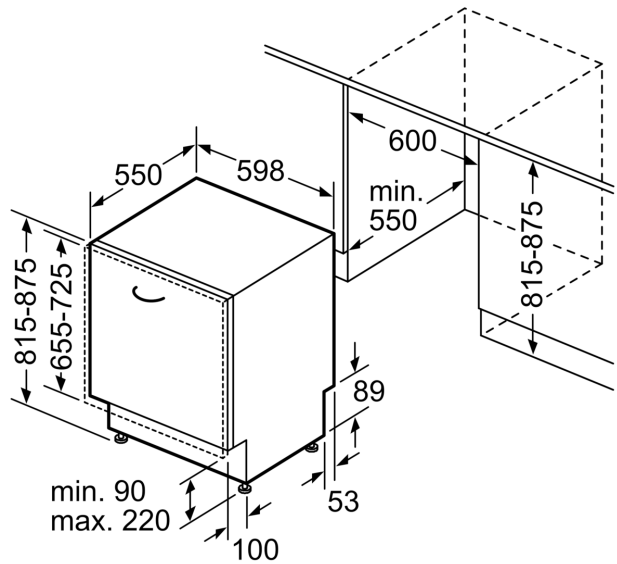

Technische Data

Energieklasse:	C
Energieverbruik voor 100 cycli ecoprogramma's:	74 kWh
Maximale aantal plaatsinstellingen:	13
Het waterverbruik van de ecoprogramma's in liters per cyclus: ...	9.0 l
Programmaduur:	3:20 h
Geluidsniveau:	39 dB(A) re 1 pW
Geluidsniveaукlasse:	B
Inbouw/vrijstaand:	Inbouw
Hoogte van afneembaar bovenblad:	0 mm
Afmetingen van het apparaat h(min/max)xbxd: ...	815 x 598 x 550 mm
Inbouwafmetingen (hxbxd):	815-875 x 600 x 550 mm
Diepte met 90° geopende deur:	1150 mm
In hoogte verstelbare pootjes:	Ja - alle vanaf voorzijde
Maximaal instelbare hoogte:	60 mm
Verstelbare sokkel:	Horizontaal en verticaal
Nettogewicht:	50.2 kg
Brutogewicht:	52.0 kg
Aansluitvermogen:	2400 W
Minimale smeltveiligheid:	10 A
Spanning:	220-240 V
Frequentie:	50; 60 Hz
Repair index:	9.0
Lengte elektriciteitsnoer:	175.0 cm
Type stekker:	Schuko-/Gardy, met aarding
Lengte toevoerslang:	165 cm
Lengte afvoerslang:	190 cm
EAN-code:	4242005434916
Type installatie:	Volledig geïntegreerd

Toebehoren:

- Zelfreinigend filtersysteem met 3-voudig gegolfd filter
- Incl. dampbescherming voor werkblad
- Houder voor kleine onderdelen (3x)
- Trechter voor zout

Technische specificaties:

- Afmetingen (hxbxd): 81.5 x 59.8 x 55 cm
- Materiaal kuip: roestvrij staal

* De diverse garantiemogelijkheden zijn te vinden op de garantiepagina.

**Serie 6, Volledig geïntegreerde vaatwasser, 60 cm
SMV6ZBX05E**

Afmeting in mm

⌚ stopcontact
() Waarde met verlengingsset

Afmeting in mm