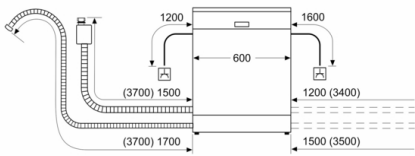

Technische Data

Energieklasse: C
Energieverbruik voor 100 cycli ecoprogramma's: 74 kWh
Maximale aantal plaatsinstellingen: 13
Het waterverbruik van de ecoprogramma's in liters per cyclus: 9,5 l
Programmaduur: 3:55 h
Akoestische geluidsemissies: 41 dB(A) re 1 pW
Akoestische geluidsemissieklasse: B
Uitvoering: Inbouw
Hoogte van afneembaar bovenblad: 0 mm
Afmetingen van het apparaat h(min/max)xbxd: 815 x 598 x 550 mm
Inbouwafmetingen (hxbxd): 815-875 x 600 x 550 mm
Diepte met 90° geopende deur: 1150 mm
In hoogte verstelbare pootjes: Ja - alle vanaf voorzijde
Maximaal instelbare hoogte: 60 mm
Verstelbare sokkel: Horizontaal en verticaal
Nettogewicht: 50,6 kg
Brutogewicht: 52,5 kg
Aansluitwaarde: 2400 W
Minimale smeltveiligheid: 10 A
Spanning: 220-240 V
Frequentie: 50; 60 Hz
Lengte elektriciteitsnoer: 175,0 cm
Type stekker: Schuko-/Gardy. met aarding
Lengte toevoerslang: 165 cm
Lengte afvoerslang: 190 cm
EAN-code: 4242005308569
Type installatie: Volledig geïntegreerd

Toebehoren:

- Zelfreinigende zeef met 3-voudig filtersysteem
- Dampbeschermingsplaat
- Houder voor kleine voorwerpen
- Trechter voor zout

Technische specificaties:

- Afmetingen (hxbxd): 81.5 x 59.8 x 55 cm
- Materiaal kuip: roestvrij staal

¹ Schaal van energie-efficiëntieclassen van A tot G

² Energieverbruik in kWh per 100 cycli (in programma Eco 50 °C)

³ Waterverbruik in liters per cyclus (in programma Eco 50 °C)

⁴ Duur van het programma Eco 50 °C

* De diverse garantiemogelijkheden zijn te vinden op de garantiepagina.

**Serie 6, Volledig geïntegreerde vaatwasser,
60 cm
SMV6ZBX03N**

Afmeting in mm

A stopcontact
() Waarde met verlengingsset

Afmeting in mm