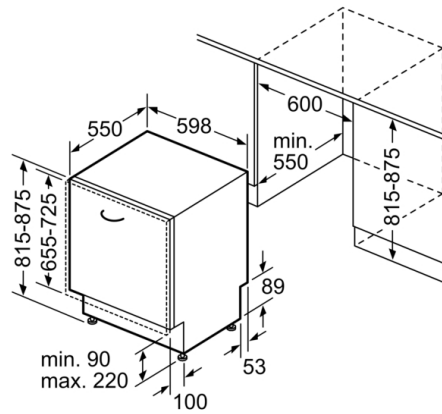

Technische Data

Energieklasse: C
Energieverbruik voor 100 cycli ecoprogramma's: 74 kWh
Maximale aantal plaatsinstellingen: 13
Het waterverbruik van de ecoprogramma's in liters per cyclus: 9,5 l
Programmaduur: 3:55 h
Akoestische geluidsemissies: 41 dB(A) re 1 pW
Akoestische geluidsemissieklasse: B
Uitvoering: Inbouw
Hoogte van afneembaar bovenblad: 0 mm
Afmetingen van het apparaat h(min/max)xbxd: 815 x 598 x 550 mm
Inbouwafmetingen (hxbxd): 815-875 x 600 x 550 mm
Diepte met 90° geopende deur: 1150 mm
In hoogte verstelbare pootjes: Ja - alle vanaf voorzijde
Maximaal instelbare hoogte: 60 mm
Verstelbare sokkel: Horizontaal en verticaal
Nettogewicht: 50,6 kg
Brutogewicht: 52,5 kg
Aansluitwaarde: 2400 W
Minimale smeltveiligheid: 10 A
Spanning: 220-240 V
Frequentie: 50; 60 Hz
Lengte elektriciteitsnoer: 175,0 cm
Type stekker: Schuko-/Gardy. met aarding
Lengte toevoerslang: 165 cm
Lengte afvoerslang: 190 cm
EAN-code: 4242005308569
Type installatie: Volledig geïntegreerd

Toebehoren:

- Zelfreinigende zeef met 3-voudig filtersysteem
- Dampbeschermingsplaat
- Houder voor kleine voorwerpen
- Trechter voor zout

Technische specificaties:

- Afmetingen (hxbxd): 81.5 x 59.8 x 55 cm
- Materiaal kuip: roestvrij staal

* De diverse garantiemogelijkheden zijn te vinden op de garantiepagina.

**Serie 6, Volledig geïntegreerde vaatwasser,
60 cm
SMV6ZBX03N**

Afmeting in mm

A stopcontact
() Waarde met verlengingsset

Afmeting in mm