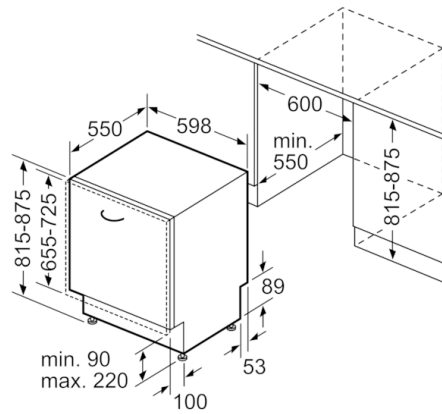

Toebehoren:

- Houder voor kleine onderdelen (3x)
- Zelfreinigende zeef met 3-voudig filtersysteem
- Zout bijvulkan
- Dampbeschermingsplaat

Technische specificaties:

- Afmetingen (hxbxd): 81.5 x 59.8 x 55 cm
- Materiaal kuip: roestvrij staal

**Serie | 6, Volledig geïntegreerde vaatwasser,
60 cm
SMV6ZBX01N**

Afmeting in mm

⌘ stopcontact
() Waarde met verlengingsset

Afmeting in mm