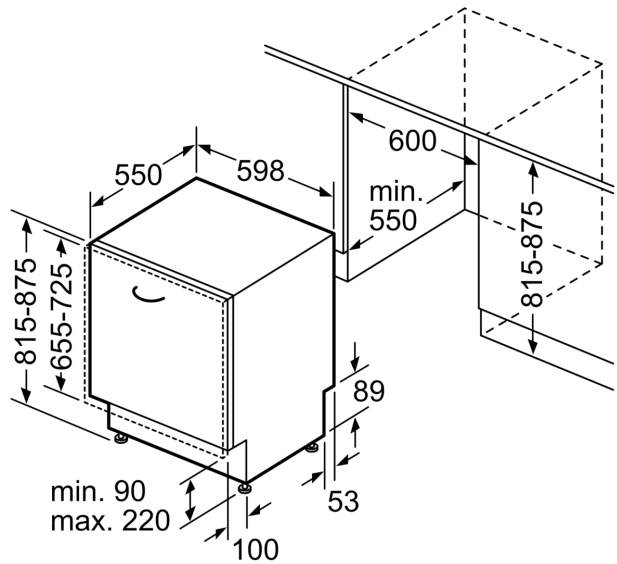

Energieklasse:B
 Energieverbruik per 100 cycli Eco-programma: 64 kWh
 Aantal couverts: 13
 Waterverbruik Eco-programma per cyclus:9.0 l
 Programmaduur: 3:35 uur
 Geluidsniveau:40 dB(A) re 1 pW
 Geluidsniveauroep: B
 Inbouw/vrijstaand: Inbouw
 Hoogte van afneembaar bovenblad: 0 mm
 Afmetingen apparaat (hxbxd):815 x 598 x 550 mm
 Inbouwafmetingen (hxbxd): 815-875 x 600 x 550 mm
 Diepte met 90° geopende deur: 1150 mm
 In hoogte verstelbare pootjes:Ja - alle vanaf voorzijde
 Maximaal instelbare hoogte: 60 mm
 Verstelbare sokkel: Horizontaal en verticaal
 Nettogewicht:46.1 kg
 Brutowicht:48.0 kg
 Aansluitvermogen:2400 W
 Minimale smeltveiligheid: 10 A
 Spanning: 220-240 V
 Frequentie:50; 60 Hz
 Lengte elektriciteits snoer:175.0 cm
 Type stekker:Schuko-/Gardy. met aarding (meegeleverd)
 Lengte toevoerslang: 165 cm
 Lengte afvoerslang: 190 cm
 EAN-code:4242005501243
 Type installatie: Volledig geïntegreerd

Toebehoren:

- Incl. roestvrijstalen decoratie strips
- Zelfreinigend filtersysteem met 3-voudig gegolfd filter
- Incl. dampbescherming voor werkblad
- Trechter voor zout

Technische specificaties:

- Afmetingen (hxbxd): 81.5 x 59.8 x 55 cm
- Materiaal kuip: roestvrij staal

* De diverse garantiemogelijkheden zijn te vinden op de garantiepage.

Serie 6, Volledig geïntegreerde vaatwasser, 60 cm SMV6ZB805E

Afmeting in mm

⏏ stopcontact
 () Waarde met verlengingsset

Afmeting in mm