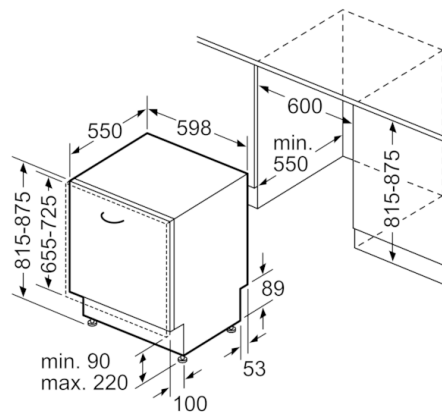

Toebehoren:

- Toebehoren-Roestvrij stalen decoratie strips
- Zelfreinigende zeef met 3-voudig filtersysteem
- Trechter voor zout
- Dampbeschermingsplaat

Technische specificaties:

- Afmetingen (hxbxd): 81.5 x 59.8 x 55 cm
- Materiaal kuip: roestvrij staal

**Serie | 6, Volledig geïntegreerde vaatwasser,
60 cm
SMV6ZB801E**

Afmeting in mm

A stopcontact
(B) Waarde met verlengingsset

Afmeting in mm