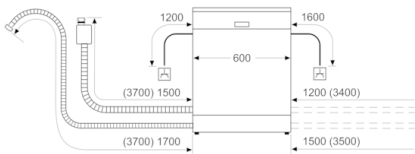

Toebehoren:

- Toebehoren-Roestvrij stalen decoratie strips
- Zelfreinigende zeef met 3-voudig filtersysteem
- Trechter voor zout
- Dampbeschermingsplaat

Technische specificaties:

- Afmetingen (hxbxd): 81.5 x 59.8 x 55 cm
- Materiaal kuip: roestvrij staal

¹ Schaal van energie-efficiëntieclassen van A tot G

² Energieverbruik in kWh per 100 cycli (in programma Eco 50 °C)

³ Waterverbruik in liters per cyclus (in programma Eco 50 °C)

⁴ Duur van het programma Eco 50 °C

**Serie | 6, Volledig geïntegreerde vaatwasser,
60 cm
SMV6ZB801E**

Afmeting in mm

A stopcontact
(B) Waarde met verlengingsset

Afmeting in mm