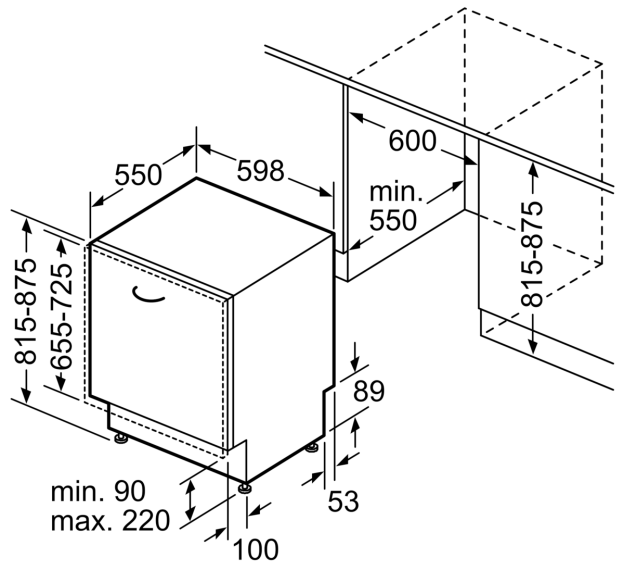

Technische Data

Energieklasse:	B
Energieverbruik voor 100 cycli ecoprogramma's:	65 kWh
Maximale aantal plaatsinstellingen:	14
Het waterverbruik van de ecoprogramma's in liters per cyclus: ...	9.5 l
Programmaduur:	3:55 h
Geluidsniveau:	43 dB(A) re 1 pW
Geluidsniveaукlasse:	B
Inbouw/vrijstaand:	Inbouw
Hoogte van afneembaar bovenblad:	0 mm
Afmetingen van het apparaat h(min/max)xbxd: ...	815 x 598 x 550 mm
Inbouwafmetingen (hxbxd):	815-875 x 600 x 550 mm
Diepte met 90° geopende deur:	1150 mm
In hoogte verstelbare pootjes:	Ja - alle vanaf voorzijde
Maximaal instelbare hoogte:	60 mm
Verstelbare sokkel:	Horizontaal en verticaal
Nettogewicht:	43.7 kg
Brutogewicht:	45.5 kg
Aansluitvermogen:	2400 W
Minimale smeltveiligheid:	10 A
Spanning:	220-240 V
Frequentie:	50; 60 Hz
Lengte elektriciteitsnoer:	175.0 cm
Type stekker:	Schuko-/Gardy, met aarding
Lengte toevoerslang:	165 cm
Lengte afvoerslang:	190 cm
EAN-code:	4242005415748
Type installatie:	Volledig geïntegreerd

Toebehoren:

- Zelfreinigend filtersysteem met 3-voudig gegolfd filter
- Incl. dampbescherming voor werkblad
- Trechter voor zout

Technische specificaties:

- Afmetingen (hxbxd): 81.5 x 59.8 x 55 cm
- Materiaal kuip: roestvrij staal

* De diverse garantiemogelijkheden zijn te vinden op de garantiepage.

**Serie 6, Volledig geïntegreerde vaatwasser, 60 cm
SMV6YCX00E**

Afmeting in mm

⌚ stopcontact
() Waarde met verlengingsset

Afmeting in mm