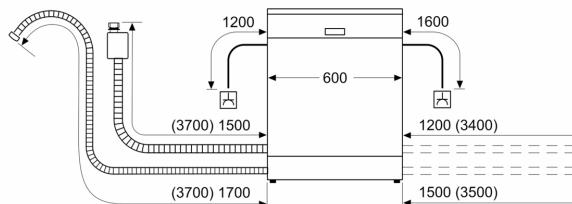

Serie 6, Volledig geïntegreerde vaatwasser, 60 cm SMV6ECX93N

Afmeting in mm

⏏ stopcontact
( ) Waarde met verlengingsset