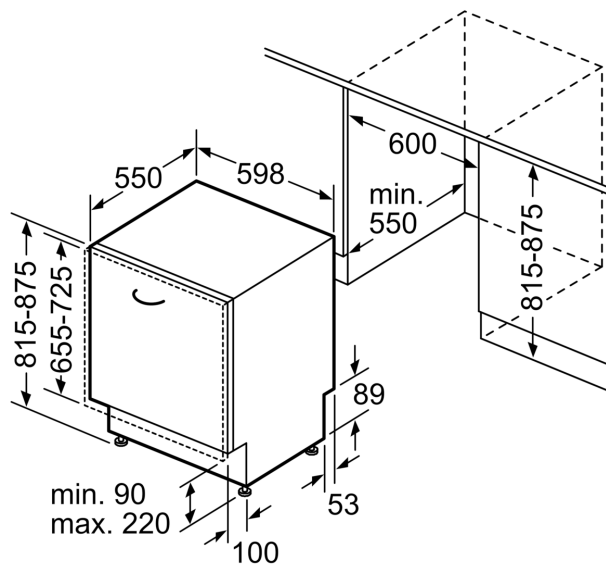

Afmeting in mm