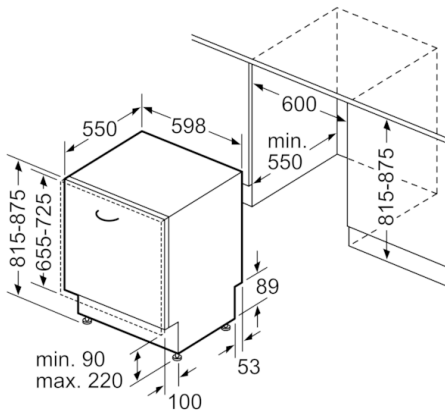

#### Technische specificaties:

- Afmetingen (hxbxd): 81.5 x 59.8 x 55 cm
- Materiaal kuip: roestvrij staal

<sup>1</sup> Schaal van energie-efficiëntieclassen van A tot G

<sup>2</sup> Energieverbruik in kWh per 100 cycli (in programma Eco 50 °C)

<sup>3</sup> Waterverbruik in liters per cyclus (in programma Eco 50 °C)

<sup>4</sup> Duur van het programma Eco 50 °C

**Serie | 6, Volledig geïntegreerde vaatwasser,  
60 cm  
SMV6ECX57N**

Afmeting in mm