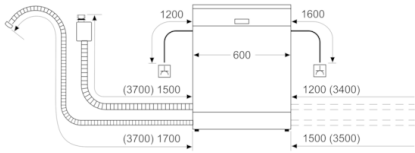

Technische Data

Energieklasse: E
Energieverbruik voor 100 cycli ecoprogramma's: 92 kWh
Maximale aantal plaatsinstellingen: 12
Het waterverbruik van de ecoprogramma's in liters per cyclus: 9,5 l
Programmaduur: 3:45 h
Akoestische geluidsemissies: 46 dB
Akoestische geluidsemissieklasse: C
Uitvoering: Inbouw
Hoogte van afneembaar bovenblad: 0 mm
Afmetingen van het apparaat h(min/max)xbxd: 815 x 598 x 550 mm
Inbouwafmetingen (hxbxd): 815-875 x 600 x 550 mm
Keurmerken: CE, VDE
Diepte met 90° geopende deur: 1150 mm
In hoogte verstelbare pootjes: Ja - alle vanaf voorzijde
Maximaal instelbare hoogte: 60 mm
Verstelbare sokkel: Horizontaal en verticaal
Nettogewicht: 35,370 kg
Brutogewicht: 37,7 kg
Aansluitwaarde: 2400 W
Minimale smeltveiligheid: 10 A
Spanning: 220-240 V
Frequentie: 50; 60 Hz
Lengte elektriciteits snoer: 175 cm
Type stekker: Schuko-/Gardy. met aarding
Lengte toevoerslang: 165 cm
Lengte afvoerslang: 190 cm
EAN-code: 4242005255177
Type installatie: Volledig geïntegreerd

Toebehoren:

- Houder voor kleine voorwerpen
- Zelfreinigende zeef met 3-voudig filtersysteem
- Zout bijvulkan
- Dampbeschermingsplaat

Technische specificaties:

- Afmetingen (hxbxd): 81.5 x 59.8 x 55 cm
- Kuipmateriaal: polinox

¹ Schaal van energie-efficiëntieclassen van A tot G

² Energieverbruik in kWh per 100 cycli (in programma Eco 50 °C)

³ Waterverbruik in liters per cyclus (in programma Eco 50 °C)

⁴ Duur van het programma Eco 50 °C

**Serie | 4, Volledig geïntegreerde vaatwasser,
60 cm
SMV4HUX00N**

Afmeting in mm

A stopcontact
() Waarde met verlengingsset

Afmeting in mm