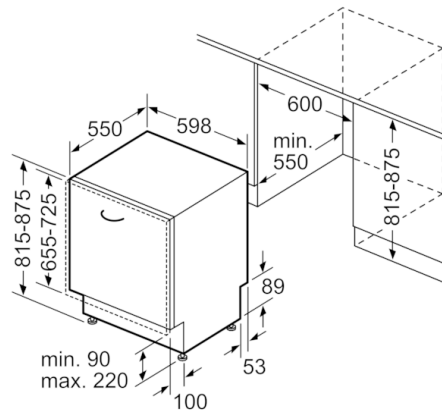

Technische Data

Energieklasse: E
Energieverbruik voor 100 cycli ecoprogramma's: 92 kWh
Maximale aantal plaatsinstellingen: 12
Het waterverbruik van de ecoprogramma's in liters per cyclus: 9,5 l
Programmaduur: 3:45 h
Akoestische geluidsemissies: 46 dB
Akoestische geluidsemissieklasse: C
Uitvoering: Inbouw
Hoogte van afneembaar bovenblad: 0 mm
Afmetingen van het apparaat h(min/max)xbxd: 815 x 598 x 550 mm
Inbouwafmetingen (hxbxd): 815-875 x 600 x 550 mm
Keurmerken: CE, VDE
Diepte met 90° geopende deur: 1150 mm
In hoogte verstelbare pootjes: Ja - alle vanaf voorzijde
Maximaal instelbare hoogte: 60 mm
Verstelbare sokkel: Horizontaal en verticaal
Nettogewicht: 35,370 kg
Brutogewicht: 37,7 kg
Aansluitwaarde: 2400 W
Minimale smeltveiligheid: 10 A
Spanning: 220-240 V
Frequentie: 50; 60 Hz
Lengte elektriciteits snoer: 175 cm
Type stekker: Schuko-/Gardy. met aarding
Lengte toevoerslang: 165 cm
Lengte afvoerslang: 190 cm
EAN-code: 4242005255177
Type installatie: Volledig geïntegreerd

Toebehoren:

- Houder voor kleine voorwerpen
- Zelfreinigende zeef met 3-voudig filtersysteem
- Zout bijvulkan
- Dampbeschermingsplaat

Technische specificaties:

- Afmetingen (hxbxd): 81.5 x 59.8 x 55 cm
- Kuipmateriaal: polinox

**Serie | 4, Volledig geïntegreerde vaatwasser,
60 cm
SMV4HUX00N**

Afmeting in mm

A stopcontact
() Waarde met verlengingsset

Afmeting in mm