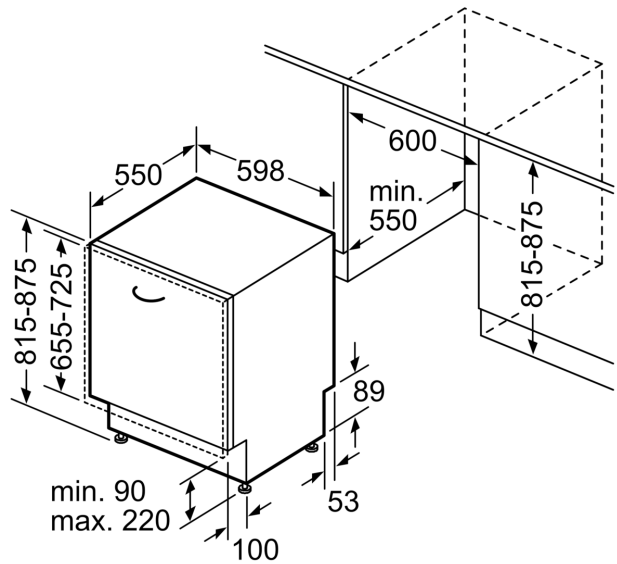

### **Technische specificaties:**

- Afmetingen (hxbxd): 81.5 x 59.8 x 55 cm
- Materiaal kuip: roestvrij staal

<sup>1</sup> Schaal van energie-efficiëntieclassen van A tot G

<sup>2</sup> Energieverbruik in kWh per 100 cycli (in programma Eco 50 °C)

<sup>3</sup> Waterverbruik in liters per cyclus (in programma Eco 50 °C)

<sup>4</sup> Duur van het programma Eco 50 °C

**Serie 4, Volledig geïntegreerde  
vaatwasser, 60 cm  
SMV4HCX48E**

Afmeting in mm

⏏ stopcontact  
( ) Waarde met verlengingsset

Afmeting in mm