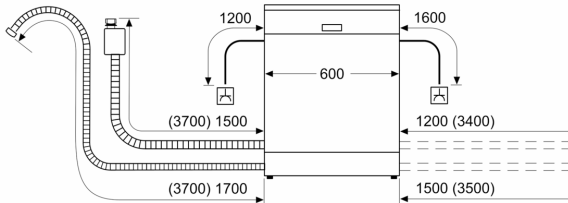

### **Technische specificaties:**

- Afmetingen (hxbxd): 81.5 x 59.8 x 55 cm
- Materiaal kuip: roestvrij staal

<sup>1</sup> Schaal van energie-efficiëntieclassen van A tot G

<sup>2</sup> Energieverbruik in kWh per 100 cycli (in programma Eco 50 °C)

<sup>3</sup> Waterverbruik in liters per cyclus (in programma Eco 50 °C)

<sup>4</sup> Duur van het programma Eco 50 °C

**Serie 4, Volledig geïntegreerde  
vaatwasser, 60 cm  
SMV4HCX48E**

Afmeting in mm

⏏ stopcontact  
( ) Waarde met verlengingsset