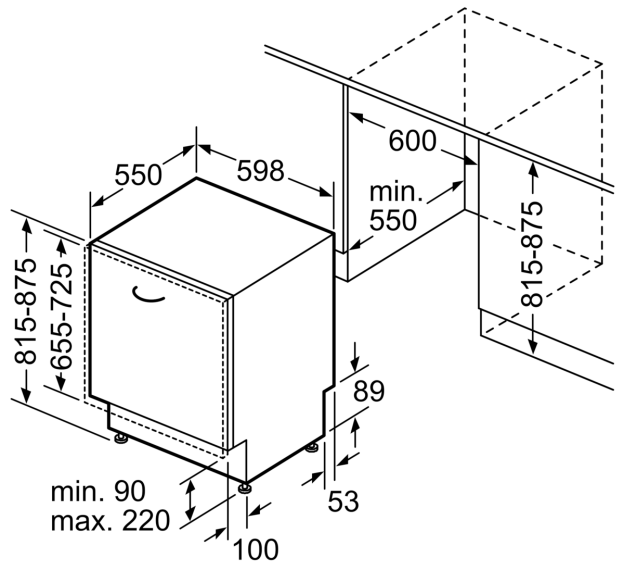

Technische Data

Energieklasse:	D
Energieverbruik voor 100 cycli ecoprogramma's:	84 kWh
Maximale aantal plaatsinstellingen:	13
Het waterverbruik van de ecoprogramma's in liters per cyclus: ...	9.0 l
Programmaduur:	4:30 h
Geluidsniveau:	42 dB(A) re 1 pW
Geluidsniveaукlasse:	B
Inbouw/vrijstaand:	Inbouw
Hoogte van afneembaar bovenblad:	0 mm
Afmetingen van het apparaat h(min/max)xbxd: ...	815 x 598 x 550 mm
Inbouwafmetingen (hxbxd):	815-875 x 600 x 550 mm
Diepte met 90° geopende deur:	1150 mm
In hoogte verstelbare pootjes:	Ja - alle vanaf voorzijde
Maximaal instelbare hoogte:	60 mm
Verstelbare sokkel:	Horizontaal en verticaal
Nettogewicht:	34.1 kg
Brutogewicht:	36.0 kg
Aansluitvermogen:	2400 W
Minimale smeltveiligheid:	10 A
Spanning:	220-240 V
Frequentie:	50; 60 Hz
Repair index:	9.2
Lengte elektriciteitsnoer:	175.0 cm
Type stekker:	Schuko-/Gardy. met aarding
Lengte toevoerslang:	165 cm
Lengte afvoerslang:	190 cm
EAN-code:	4242005434954
Type installatie:	Volledig geïntegreerd

Toebehoren:

- Zelfreinigend filtersysteem met 3-voudig gegolfd filter
- Incl. dampbescherming voor werkblad
- Trechter voor zout

Technische specificaties:

- Afmetingen (hxbxd): 81.5 x 59.8 x 55 cm
- Materiaal kuip: roestvrij staal

* De diverse garantiemogelijkheden zijn te vinden op de garantiepagina.

**Serie 4, Volledig geïntegreerde vaatwasser, 60 cm
SMV4HBX23E**

Afmeting in mm

⏏ stopcontact
() Waarde met verlengingsset

Afmeting in mm