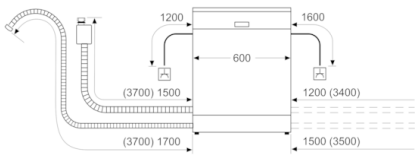

Technische Data

Energieklasse:	D
Energieverbruik voor 100 cycli ecoprogramma's (EU 2017/1369):	84
Maximale aantal plaatsinstellingen (EU 2017/1369):	13
Het waterverbruik van de ecoprogramma's in liters per cyclus (EU 2017/1369):	9,5
Programmaduur (EU 2017/1369):	4:55
Akoestische geluidsemisies (EU 2017/1369):	44
Akoestische geluidsemisieklassse (EU 2017/1369):	B
Uitvoering:	Inbouw
Hoogte van afneembaar bovenblad (mm):	0
Afmetingen van het apparaat h(min/max)xbxd (mm):	815 x 598 x 550
Inbouwafmetingen (hxbxd):	815-875 x 600 x 550
Keurmerken:	CE, VDE
Diepte met 90° geopende deur (mm):	1150
In hoogte verstelbare pootjes:	Yes - all from front
Maximaal instelbare hoogte (mm):	60
Verstelbare sokkel:	Horizontaal en verticaal
Nettogewicht (kg):	33,812
Brutogewicht (kg):	36,0
Aansluitwaarde (W):	2400
Minimale smeltveiligheid (A):	10
Spanning (V):	220-240
Frequentie (Hz):	50; 60
Lengte elektriciteitsnoer (cm):	175
Type stekker:	Schuko-/Gardy. met aarding
Lengte toevoerslang (cm):	165
Lengte afvoerslang (cm):	190
EAN-code:	4242005256310
Type installatie:	Volledig geïntegreerd

Toebehoren:

- Zelfreinigende zeef met 3-voudig filtersysteem
- Zout bijvulkan
- Dampbeschermingsplaat

Technische specificaties:

- Afmetingen (hxbxd): 81.5 x 59.8 x 55 cm
- Materiaal kuip: roestvrij staal

¹ Schaal van energie-efficiëntieclassen van A tot G

² Energieverbruik in kWh per 100 cycli (in programma Eco 50 °C)

³ Waterverbruik in liters per cyclus (in programma Eco 50 °C)

⁴ Duur van het programma Eco 50 °C

**Serie | 4, Volledig geïntegreerde vaatwasser,
60 cm
SMV4HBX00N**

Afmeting in mm

A stopcontact
(B) Waarde met verlengingsset

Afmeting in mm