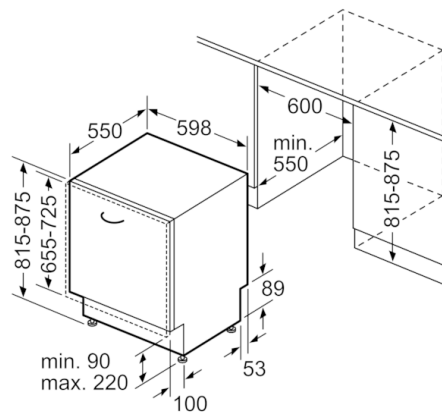

Technische Data

Energieklasse:	D
Energieverbruik voor 100 cycli ecoprogramma's (EU 2017/1369):	84
Maximale aantal plaatsinstellingen (EU 2017/1369):	13
Het waterverbruik van de ecoprogramma's in liters per cyclus (EU 2017/1369):	9,5
Programmaduur (EU 2017/1369):	4:55
Akoestische geluidsemisies (EU 2017/1369):	44
Akoestische geluidsemisieklassse (EU 2017/1369):	B
Uitvoering:	Inbouw
Hoogte van afneembaar bovenblad (mm):	0
Afmetingen van het apparaat h(min/max)xbxd (mm):	815 x 598 x 550
Inbouwafmetingen (hxbxd):	815-875 x 600 x 550
Keurmerken:	CE, VDE
Diepte met 90° geopende deur (mm):	1150
In hoogte verstelbare pootjes:	Yes - all from front
Maximaal instelbare hoogte (mm):	60
Verstelbare sokkel:	Horizontaal en verticaal
Nettogewicht (kg):	33,812
Brutogewicht (kg):	36,0
Aansluitwaarde (W):	2400
Minimale smeltveiligheid (A):	10
Spanning (V):	220-240
Frequentie (Hz):	50; 60
Lengte elektriciteitsnoer (cm):	175
Type stekker:	Schuko-/Gardy. met aarding
Lengte toevoerslang (cm):	165
Lengte afvoerslang (cm):	190
EAN-code:	4242005256310
Type installatie:	Volledig geïntegreerd

Toebehoren:

- Zelfreinigende zeef met 3-voudig filtersysteem
- Zout bijvulkan
- Dampbeschermingsplaat

Technische specificaties:

- Afmetingen (hxbxd): 81.5 x 59.8 x 55 cm
- Materiaal kuip: roestvrij staal

**Serie | 4, Volledig geïntegreerde vaatwasser,
60 cm
SMV4HBX00N**

Afmeting in mm

A stopcontact
(B) Waarde met verlengingsset

Afmeting in mm