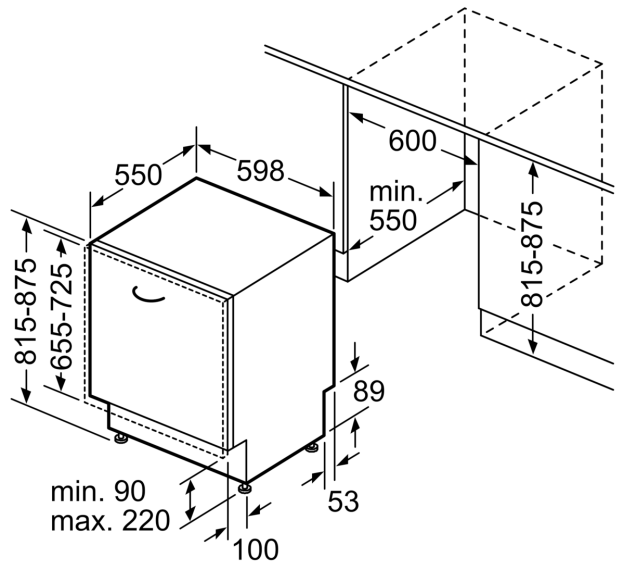

### **Technische specificaties:**

- Afmetingen (hxbxd): 81.5 x 59.8 x 55 cm
- Materiaal kuip: roestvrij staal

<sup>1</sup> Schaal van energie-efficiëntieclassen van A tot G

<sup>2</sup> Energieverbruik in kWh per 100 cycli (in programma Eco 50 °C)

<sup>3</sup> Waterverbruik in liters per cyclus (in programma Eco 50 °C)

<sup>4</sup> Duur van het programma Eco 50 °C

**Serie 4, Volledig geïntegreerde  
vaatwasser, 60 cm  
SMV4HAX48N**

Afmeting in mm

⏏ stopcontact  
( ) Waarde met verlengingsset

Afmeting in mm