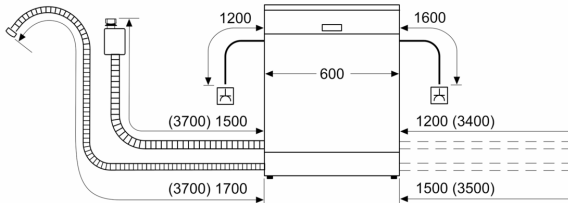

### **Technische specificaties:**

- Afmetingen (hxbxd): 81.5 x 59.8 x 55 cm
- Materiaal kuip: roestvrij staal

<sup>1</sup> Schaal van energie-efficiëntieclassen van A tot G

<sup>2</sup> Energieverbruik in kWh per 100 cycli (in programma Eco 50 °C)

<sup>3</sup> Waterverbruik in liters per cyclus (in programma Eco 50 °C)

<sup>4</sup> Duur van het programma Eco 50 °C

**Serie 4, Volledig geïntegreerde  
vaatwasser, 60 cm  
SMV4HAX48N**

Afmeting in mm

⏏ stopcontact  
( ) Waarde met verlengingsset