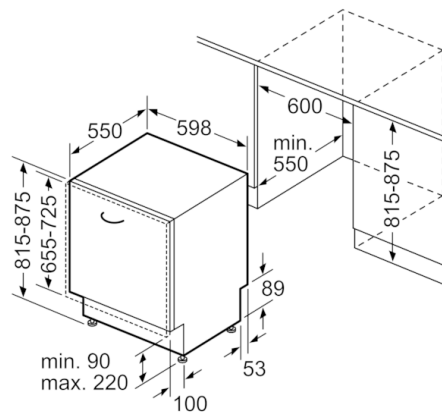

Afmeting in mm