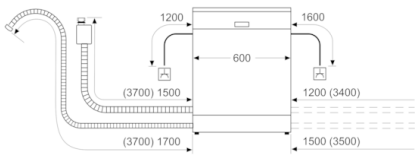

#### Technische specificaties:

- Afmetingen (hxbxd): 81.5 x 59.8 x 55 cm
- Materiaal kuip: roestvrij staal

<sup>1</sup> Schaal van energie-efficiëntieclassen van A tot G

<sup>2</sup> Energieverbruik in kWh per 100 cycli (in programma Eco 50 °C)

<sup>3</sup> Waterverbruik in liters per cyclus (in programma Eco 50 °C)

<sup>4</sup> Duur van het programma Eco 50 °C

**Serie | 4, Volledig geïntegreerde vaatwasser,  
60 cm  
SMV4EBX00N**

Afmeting in mm