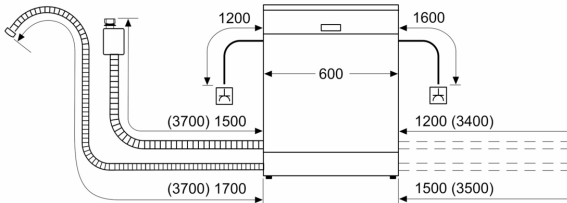

Energieklasse:	B
Energieverbruik per 100 cycli Eco-programma:	64 kWh
Aantal couverts:	13
Waterverbruik Eco-programma per cyclus:	9.0 l
Programmaduur:	3:35 uur
Geluidsniveau:	42 dB(A) re 1 pW
Geluidsniveauroep:	B
Inbouw/vrijstaand:	Inbouw
Hoogte van afneembaar bovenblad:	0 mm
Afmetingen apparaat (hxbxd):	815 x 598 x 550 mm
Inbouwafmetingen (hxbxd):	815-875 x 600 x 550 mm
Diepte met 90° geopende deur:	1150 mm
In hoogte verstelbare pootjes:	Ja - alle vanaf voorzijde
Maximaal instelbare hoogte:	60 mm
Verstelbare sokkel:	Horizontaal en verticaal
Nettogewicht:	34.4 kg
Brutogewicht:	36.5 kg
Aansluitvermogen:	2400 W
Minimale smeltveiligheid:	10 A
Spanning:	220-240 V
Frequentie:	50; 60 Hz
Lengte elektriciteits snoer:	175.0 cm
Type stekker:	Schuko-/Gardy. met aarding (meegeleverd)
Lengte toevoerslang:	165 cm
Lengte afvoerslang:	190 cm
EAN-code:	4242005443314
Type installatie:	Volledig geïntegreerd

Toebehoren:

- Zelfreinigend filtersysteem met 3-voudig gegalfd filter

- Incl. dampbescherming voor werkblad
- Trechter voor zout

Technische specificaties:

- Afmetingen (hxbxd): 81.5 x 59.8 x 55 cm
- Materiaal kuip: roestvrij staal

¹ Schaal van energie-efficiëntieclassen van A tot G

² Energieverbruik in kWh per 100 cycli (in programma Eco 50 °C)

³ Waterverbruik in liters per cyclus (in programma Eco 50 °C)

⁴ Duur van het programma Eco 50 °C

* De diverse garantiemogelijkheden zijn te vinden op de garantiepage.

**Serie 4, Volledig geïntegreerde
vaatwasser, 60 cm
SMV4EAX24E**

Afmeting in mm

⏏ stopcontact
() Waarde met verlengingsset

Afmeting in mm