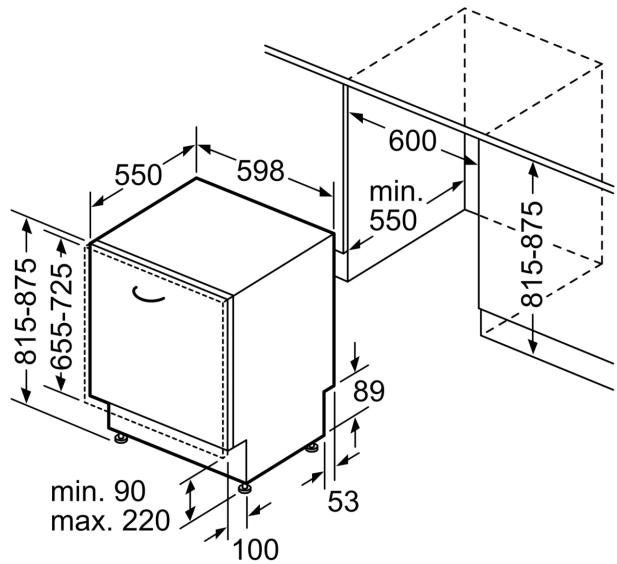

Energieklasse:	B
Energieverbruik per 100 cycli Eco-programma:	64 kWh
Aantal couverts:	13
Waterverbruik Eco-programma per cyclus:	9.0 l
Programmaduur:	3:35 uur
Geluidsniveau:	42 dB(A) re 1 pW
Geluidsniveauroep:	B
Inbouw/vrijstaand:	Inbouw
Hoogte van afneembaar bovenblad:	0 mm
Afmetingen apparaat (hxbxd):	815 x 598 x 550 mm
Inbouwafmetingen (hxbxd):	815-875 x 600 x 550 mm
Diepte met 90° geopende deur:	1150 mm
In hoogte verstelbare pootjes:	Ja - alle vanaf voorzijde
Maximaal instelbare hoogte:	60 mm
Verstelbare sokkel:	Horizontaal en verticaal
Nettogewicht:	34.4 kg
Brutogewicht:	36.5 kg
Aansluitvermogen:	2400 W
Minimale smeltveiligheid:	10 A
Spanning:	220-240 V
Frequentie:	50; 60 Hz
Lengte elektriciteits snoer:	175.0 cm
Type stekker:	Schuko-/Gardy. met aarding (meegeleverd)
Lengte toevoerslang:	165 cm
Lengte afvoerslang:	190 cm
EAN-code:	4242005443314
Type installatie:	Volledig geïntegreerd

Toebehoren:

- Zelfreinigend filtersysteem met 3-voudig gegalfd filter

- Incl. dampbescherming voor werkblad
- Trechter voor zout

Technische specificaties:

- Afmetingen (hxbxd): 81.5 x 59.8 x 55 cm
- Materiaal kuip: roestvrij staal

* De diverse garantiemogelijkheden zijn te vinden op de garantiepage.

**Serie 4, Volledig geïntegreerde
vaatwasser, 60 cm
SMV4EAX24E**

Afmeting in mm

⏏ stopcontact
() Waarde met verlengingsset

Afmeting in mm