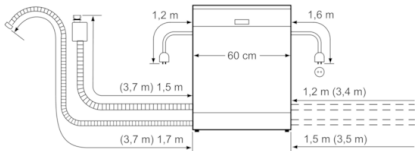

Technische Data

WATERVERBRUIK (l) :	9,5
UITVOERING :	Inbouw
HOOGTE VAN AFNEEMBAAR BOVENBLAD (mm) :	0
AFMETINGEN VAN HET APPARAAT h(min/max)xbxd (mm) :	815 x 598 x 550
INBOUWAFMETINGEN (hxbxd) :	815-875 x 600 x 550
Diepte met 90° geopende deur (mm) :	1150
In hoogte verstelbare pootjes :	Ja - alleen voorzijde
Maximaal instelbare hoogte (mm) :	60
Verstelbare sokkel :	Horizontaal en verticaal
Nettogewicht (kg) :	33,312
Brutogewicht (kg) :	35,5
Aansluitwaarde (W) :	2400
Minimale smeltveiligheid (A) :	10
Spanning (V) :	220-240
Frequentie (Hz) :	50; 60
Lengte elektriciteits snoer (cm) :	175
Type stekker :	Schuko-/Gardy. met aarding
Lengte toevoerslang (cm) :	165
Lengte afvoerslang (cm) :	190
EAN-code :	4242005165674
Aantal couverts :	13
Energie-efficiëntieklasse (2010/30/EG) :	A++
Energieverbruik per jaar (kWh/annum) - NIEUW (2010/30/EG) :	262,00
Energieverbruik (kWh) :	0,92
Elektriciteitsverbruik in de sluimerstand (W) - NIEUW (2010/30/EG) :	0,10
Energieverbruik in de uitstand (W) - NIEUW (2010/30/EG) :	0,10
Waterverbruik per jaar (l/annum) - NIEUW (2010/30/EG) :	2660
Droogprestaties :	A
Referentieprogramma :	Eco
Totale programmaduur referentieprogramma (min) :	225
Geluidsniveau (dB (A) re 1pW) :	44
Type installatie :	Volledig geïntegreerd

Technische specificaties:

- Verbruik in Eco50°C programma:262 kWh/2660liter per jaar
- Waterverbruik in Eco50°C programma:2660liter per jaar, op basis van 280 standaard spoelbeurten.
- ProgrammaduurEco50°C programma:225 min
- De informatie heeft betrekking op het Eco50°C programma. Dit programma is geschikt voor normaal vervuild vaatwerk en is het meest efficiënt in energie- en waterverbruik.
- Droogefficiëntieklasse:A
- Geluidsniveau:44 dB(A) re 1 pW
- Afmetingen (hxbxd):81.5x59.8x55cm
- Kuipmateriaal: roestvrij staal

**Serie | 4, Volledig geïntegreerde vaatwasser,
60 cm
SMV46JX07N**

() Werte mit Verlängerungssatz

Afmeting in mm