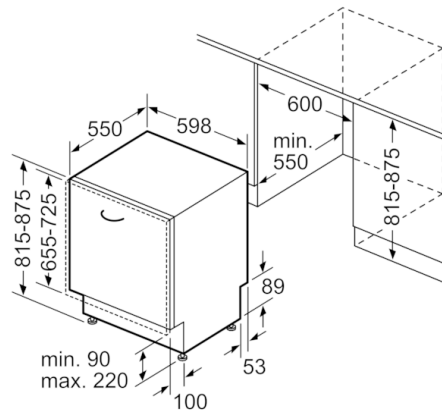

Technische Data

WATERVERBRUIK (l) :	9,5
UITVOERING :	Inbouw
HOOGTE VAN AFNEEMBAAR BOVENBLAD (mm) :	0
AFMETINGEN VAN HET APPARAAT h(min/max)xbxd (mm) :	815 x 598 x 550
INBOUWAFMETINGEN (hxbxd) :	815-875 x 600 x 550
Diepte met 90° geopende deur (mm) :	1150
In hoogte verstelbare pootjes :	Ja - alleen voorzijde
Maximaal instelbare hoogte (mm) :	60
Verstelbare sokkel :	Horizontaal en verticaal
Nettogewicht (kg) :	33,312
Brutogewicht (kg) :	35,5
Aansluitwaarde (W) :	2400
Minimale smeltveiligheid (A) :	10
Spanning (V) :	220-240
Frequentie (Hz) :	50; 60
Lengte elektriciteits snoer (cm) :	175
Type stekker :	Schuko-/Gardy. met aarding
Lengte toevoerslang (cm) :	165
Lengte afvoerslang (cm) :	190
EAN-code :	4242005165674
Aantal couverts :	13
Energie-efficiëntieklasse (2010/30/EG) :	A++
Energieverbruik per jaar (kWh/annum) - NIEUW (2010/30/EG) :	262,00
Energieverbruik (kWh) :	0,92
Elektriciteitsverbruik in de sluimerstand (W) - NIEUW (2010/30/EG) :	0,10
Energieverbruik in de uitstand (W) - NIEUW (2010/30/EG) :	0,10
Waterverbruik per jaar (l/annum) - NIEUW (2010/30/EG) :	2660
Droogprestaties :	A
Referentieprogramma :	Eco
Totale programmaduur referentieprogramma (min) :	225
Geluidsniveau (dB (A) re 1pW) :	44
Type installatie :	Volledig geïntegreerd

**Serie | 4, Volledig geïntegreerde vaatwasser,
60 cm
SMV46JX07N**

() Werte mit Verlängerungssatz

Afmeting in mm