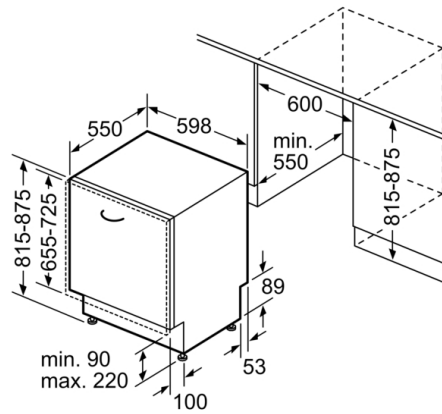

Afmeting in mm