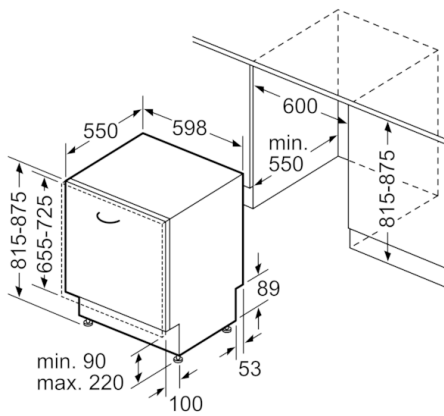

### Technische Data

Waterverbruik (l) :	9,5
Uitvoering :	Inbouw
Hoogte van afneembaar bovenblad (mm) :	0
Afmetingen van het apparaat h(min/max)xbxd (mm) :	815 x 598 x 550
Inbouwafmetingen (hxbxd) :	815-875 x 600 x 550
Diepte met 90° geopende deur (mm) :	1150
In hoogte verstelbare pootjes :	Yes - all from front
Maximaal instelbare hoogte (mm) :	60
Verstelbare sokkel :	Horizontaal en verticaal
Nettogewicht (kg) :	34,312
Brutogewicht (kg) :	36,5
Aansluitwaarde (W) :	2400
Minimale smeltveiligheid (A) :	10
Spanning (V) :	220-240
Frequentie (Hz) :	50; 60
Lengte elektriciteitsnoer (cm) :	175
Type stekker :	Schuko-/Gardy. met aarding
Lengte toevoerslang (cm) :	165
Lengte afvoerslang (cm) :	190
EAN-code :	4242005036707
Aantal couverts :	13
Energieverbruik per jaar (kWh/annum) - NIEUW (2010/30/EG) :	262,00
Energieverbruik (kWh) :	0,92
Elektriciteitsverbruik in de sluimerstand (W) - NIEUW (2010/30/EG) :	0,10
Energieverbruik in de uitstand (W) - NIEUW (2010/30/EG) :	0,10
Waterverbruik per jaar (l/annum) - NIEUW (2010/30/EG) :	2660
Droogprestaties :	A
Referentieprogramma :	Eco
Totale programmaduur referentieprogramma (min) :	210
Geluidsniveau (dB (A) re 1pW) :	44
Type installatie :	Volledig geïntegreerd

## Serie | 4, Volledig geïntegreerde vaatwasser, 60 cm SMV46IX04N

---

### Technische specificaties:

- Verbruik in Eco 50°C programma: 262 kWh / 2660 liter per jaar
- Droogefficiëntieklasse: A
- Geluidsniveau: 44 dB(A) re 1 pW
- Afmetingen (hxbxd): 81.5 x 59.8 x 55 cm

**Serie | 4, Volledig geïntegreerde vaatwasser,  
60 cm  
SMV46IX04N**

Afmeting in mm