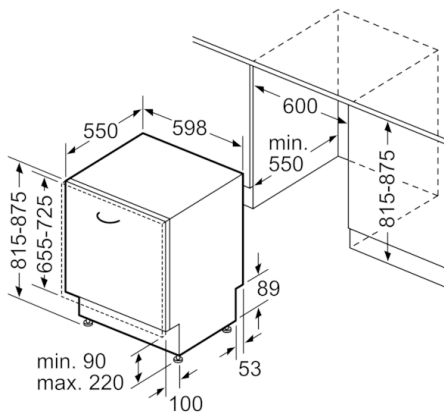

Technische Data

Waterverbruik (l) :	9,5
Uitvoering :	Inbouw
Hoogte van afneembaar bovenblad (mm) :	0
Afmetingen van het apparaat h(min/max)xbxd (mm) :	815 x 598 x 550
Inbouwafmetingen (hxbxd) :	815-875 x 600 x 550
Diepte met 90° geopende deur (mm) :	1150
In hoogte verstelbare pootjes :	Yes - all from front
Maximaal instelbare hoogte (mm) :	60
Verstelbare sokkel :	Horizontaal en verticaal
Nettogewicht (kg) :	34,312
Brutogewicht (kg) :	36,5
Aansluitwaarde (W) :	2400
Minimale smeltveiligheid (A) :	10
Spanning (V) :	220-240
Frequentie (Hz) :	50; 60
Lengte elektriciteitsnoer (cm) :	175
Type stekker :	Schuko-/Gardy. met aarding
Lengte toevoerslang (cm) :	165
Lengte afvoerslang (cm) :	190
EAN-code :	4242005036691
Aantal couverts :	13
Energieverbruik per jaar (kWh/annum) - NIEUW (2010/30/EG) :	262,00
Energieverbruik (kWh) :	0,92
Elektriciteitsverbruik in de sluimerstand (W) - NIEUW (2010/30/EG) :	0,10
Energieverbruik in de uitstand (W) - NIEUW (2010/30/EG) :	0,10
Waterverbruik per jaar (l/annum) - NIEUW (2010/30/EG) :	2660
Droogprestaties :	A
Referentieprogramma :	Eco
Totale programmaduur referentieprogramma (min) :	210
Geluidsniveau (dB (A) re 1pW) :	44
Type installatie :	Volledig geïntegreerd

4 242005 036691

Serie | 4, Volledig geïntegreerde vaatwasser, 60 cm SMV46IX03N

Algemeen:

- Energie-efficiëntieklasse: A++
- Capaciteit: 13 standaard-couverts
- 6 Programma's: Intensief 70 °C, Auto 45-65 °C, Eco 50 °C, Stil 50 °C, Glas 40 °C, Voorspoelen
- 3 Speciale functies: VarioSpeedPlus, HygiënePlus, Extra Droog
- Voorzien van MachineCare functie (voor reiniging en onderhoud)
- DoseerAssistent: vaatwasmiddel wordt gelijkmatig verspreid

Afmeting in mm