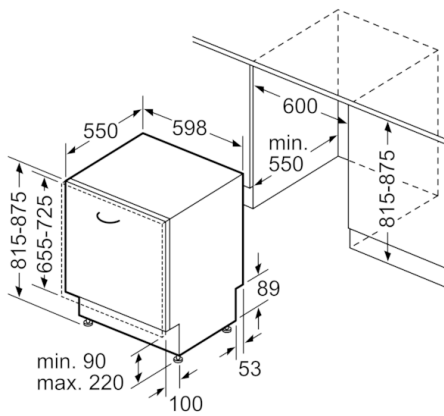

Technische Data

Waterverbruik (l) :	9,5
Uitvoering :	Inbouw
Hoogte van afneembaar bovenblad (mm) :	0
Afmetingen van het apparaat h(min/max)xbxd (mm) :	815 x 598 x 550
Inbouwafmetingen (hxbxd) :	815-875 x 600 x 550
Diepte met 90° geopende deur (mm) :	1150
In hoogte verstelbare pootjes :	Yes - all from front
Maximaal instelbare hoogte (mm) :	60
Verstelbare sokkel :	Horizontaal en verticaal
Nettogewicht (kg) :	34,312
Brutogewicht (kg) :	36,5
Aansluitwaarde (W) :	2400
Minimale smeltveiligheid (A) :	10
Spanning (V) :	220-240
Frequentie (Hz) :	50; 60
Lengte elektriciteitsnoer (cm) :	175
Type stekker :	Schuko-/Gardy. met aarding
Lengte toevoerslang (cm) :	165
Lengte afvoerslang (cm) :	190
EAN-code :	4242005036592
Aantal couverts :	13
Energieverbruik per jaar (kWh/annum) - NIEUW (2010/30/EG) :	262,00
Energieverbruik (kWh) :	0,92
Elektriciteitsverbruik in de sluimerstand (W) - NIEUW (2010/30/EG) :	0,10
Energieverbruik in de uitstand (W) - NIEUW (2010/30/EG) :	0,10
Waterverbruik per jaar (l/annum) - NIEUW (2010/30/EG) :	2660
Droogprestaties :	A
Referentieprogramma :	Eco
Totale programmaduur referentieprogramma (min) :	210
Geluidsniveau (dB (A) re 1pW) :	44
Type installatie :	Volledig geïntegreerd

Serie | 4, Volledig geïntegreerde vaatwasser, 60 cm SMV46IX01N

Algemeen:

- Energie-efficiëntieklasse: A++
- Capaciteit: 13 standaard-couverts
- 6 Programma's: Intensief 70 °C, Auto 45-65 °C, Eco 50 °C, Stil 50 °C, Glas 40 °C, Voorspoelen
- 3 Speciale functies: VarioSpeedPlus, HygiënePlus, Extra Droog
- Voorzien van MachineCare functie (voor reiniging en onderhoud)
- DoseerAssistent: vaatwasmiddel wordt gelijkmatig verspreid

Afmeting in mm