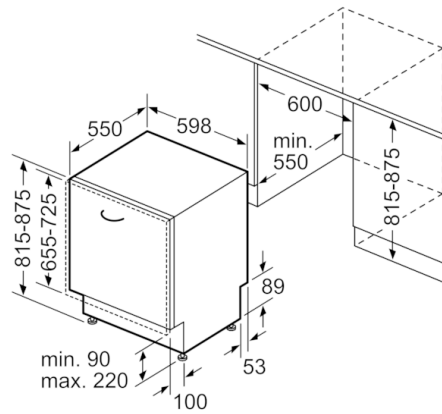

Technische Data

Energie-efficiëntie-index (Voorschrift (EU) 2017/1369):	E
Energieverbruik voor 100 cycli ecoprogramma's (EU 2017/1369):	94
Maximale aantal plaatsinstellingen (EU 2017/1369):	13
Het waterverbruik van de ecoprogramma's in liters per cyclus (EU 2017/1369):	9,5
Programmaduur (EU 2017/1369):	3:45
Akoestische geluidsemissies (EU 2017/1369):	46
Akoestische geluidsemissieklasse (EU 2017/1369):	C
Uitvoering:	Inbouw
Hoogte van afneembaar bovenblad (mm):	0
Afmetingen van het apparaat h(min/max)xbxd (mm):	815 x 598 x 550
Inbouwafmetingen (hxbxd):	815-875 x 600 x 550
Diepte met 90° geopende deur (mm):	1150
In hoogte verstelbare pootjes:	Yes - all from front
Maximaal instelbare hoogte (mm):	60
Verstelbare sokkel:	Horizontaal en verticaal
Nettogewicht (kg):	32,812
Brutogewicht (kg):	35,0
Aansluitwaarde (W):	2400
Minimale smeltveiligheid (A):	10
Spanning (V):	220-240
Frequentie (Hz):	50; 60
Lengte elektriciteitsnoer (cm):	175
Type stekker:	Schuko-/Gardy. met aarding
Lengte toevoerslang (cm):	165
Lengte afvoerslang (cm):	190
EAN-code:	4242005162833
Type installatie:	Volledig geïntegreerd

**Serie | 4, Volledig geïntegreerde vaatwasser,
60 cm
SMV46DX05N**

() Werte mit Verlängerungssatz

Afmeting in mm