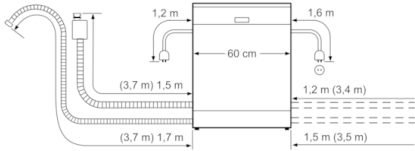

Technische Data

Energie-efficiëntie-index (Voorschrift (EU) 2017/1369):	E
Energieverbruik voor 100 cycli ecoprogramma's (EU 2017/1369):	94
Maximale aantal plaatsinstellingen (EU 2017/1369):	13
Het waterverbruik van de ecoprogramma's in liters per cyclus (EU 2017/1369):	9,5
Programmaduur (EU 2017/1369):	3:45
Akoestische geluidsemissies (EU 2017/1369):	46
Akoestische geluidsemissieklasse (EU 2017/1369):	C
Uitvoering:	Inbouw
Hoogte van afneembaar bovenblad (mm):	0
Afmetingen van het apparaat h(min/max)xbxd (mm):	815 x 598 x 550
Inbouwafmetingen (hxbxd):	815-875 x 600 x 550
Diepte met 90° geopende deur (mm):	1150
In hoogte verstelbare pootjes:	Yes - all from front
Maximaal instelbare hoogte (mm):	60
Verstelbare sokkel:	Horizontaal en verticaal
Nettogewicht (kg):	32,812
Brutogewicht (kg):	35,0
Aansluitwaarde (W):	2400
Minimale smeltveiligheid (A):	10
Spanning (V):	220-240
Frequentie (Hz):	50; 60
Lengte elektriciteitsnoer (cm):	175
Type stekker:	Schuko-/Gardy. met aarding
Lengte toevoerslang (cm):	165
Lengte afvoerslang (cm):	190
EAN-code:	4242005162833
Type installatie:	Volledig geïntegreerd

Technische specificaties:

- Verbruik in Eco 50°C programma: 262 kWh / 2660 liter per jaar
 - Waterverbruik in Eco 50°C programma: 2660 liter per jaar, op basis van 280 standaard spoelbeurten.
 - Programmaduur Eco 50°C programma: 225 min
 - De informatie heeft betrekking op het Eco 50°C programma. Dit programma is geschikt voor normaal vervuild vaatwerk en is het meest efficiënt in energie- en waterverbruik.
 - Droogefficiëntieklasse: A
 - Geluidsniveau: 46 dB(A) re 1 pW
 - Afmetingen (hxbxd): 81.5 x 59.8 x 55 cm
 - Materiaal kuip: roestvrij staal
- * De diverse garantiemogelijkheden zijn te vinden op de garantiepagina.*

**Serie | 4, Volledig geïntegreerde vaatwasser,
60 cm
SMV46DX05N**

() Werte mit Verlängerungssatz

Afmeting in mm